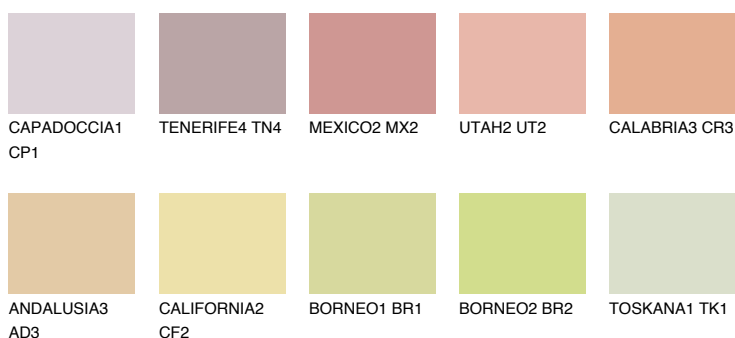

CALABRIA2 CR2

59% **TSR** 66%

Doplnkové farby

ODTIENE CON

Odtiene Intense

Viac informácií o omietkach a náteroch nájdete na
www.ceresit.sk

*Prezentované farby sú súčasťou aktuálnej palety fasádnych omietok a náterov Ceresit. Berte prosím na vedomie, že sa farby v originálnej podobe môžu líšiť od farieb zobrazených na monitore. Elektronická a tlačaná podoba vzorkovníka nie je považovaná za plne spoľahlivú prezentáciu. Odporúčame preto vybrané farby porovnať so skutočnými vzorkovníkmi.