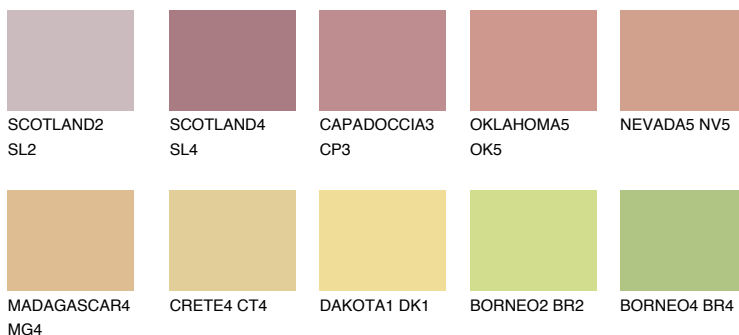

## CALABRIA3 CR3

☀ 49%    **TSR 60%**

### Doplnkové farby

#### Odtiene Intense

Viac informácií o omietkach a náteroch nájdete na  
[www.ceresit.sk](http://www.ceresit.sk)

\*Prezentované farby sú súčasťou aktuálnej palety fasádnych omietok a náterov Ceresit. Berte prosím na vedomie, že sa farby v originálnej podobe môžu líšiť od farieb zobrazených na monitore. Elektronická a tlačaná podoba vzorkovníka nie je považovaná za plne spoľahlivú prezentáciu. Odporúčame preto vybrané farby porovnať so skutočnými vzorkovníkmi.