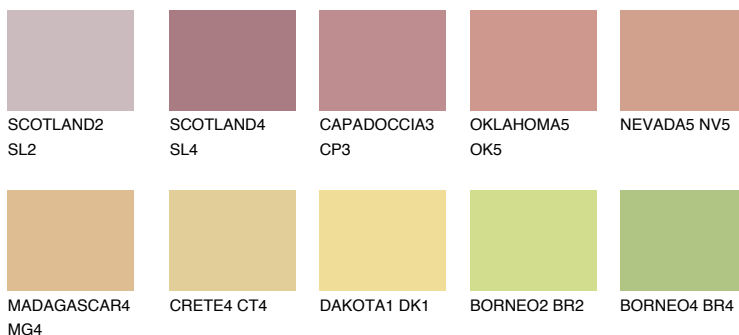

CALABRIA3 CR3

☀ 49%   **TSR 60%**

Doplnkové farby

ODTIENE CON

Odtiene Intense

Viac informácií o omietkach a náteroch nájdete na
www.ceresit.sk

*Prezentované farby sú súčasťou aktuálnej palety fasádnych omietok a náterov Ceresit. Berte prosím na vedomie, že sa farby v originálnej podobe môžu líšiť od farieb zobrazených na monitore. Elektronická a tlačaná podoba vzorkovníka nie je považovaná za plne spoľahlivú prezentáciu. Odporúčame preto vybrané farby porovnať so skutočnými vzorkovníkmi.