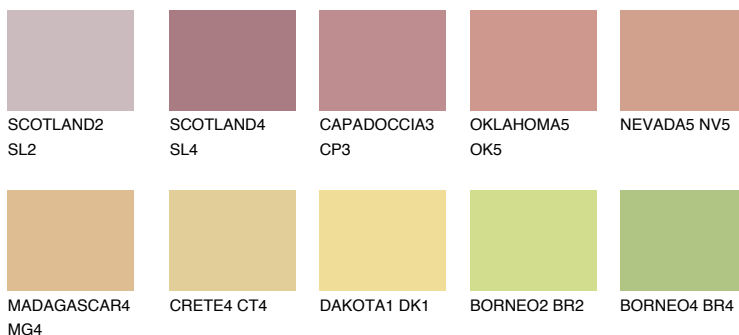

CALABRIA3 CR3

49% **TSR** 60%

Doplnkové farby

ODTIENE CON

Odtiene Intense

Viac informácií o omietkach a náteroch nájdete na
www.ceresit.sk

*Prezentované farby sú súčasťou aktuálnej palety fasádnych omietok a náterov Ceresit. Berte prosím na vedomie, že sa farby v originálnej podobe môžu líšiť od farieb zobrazených na monitore. Elektronická a tlačaná podoba vzorkovníka nie je považovaná za plne spoľahlivú prezentáciu. Odporúčame preto vybrané farby porovnať so skutočnými vzorkovníkmi.