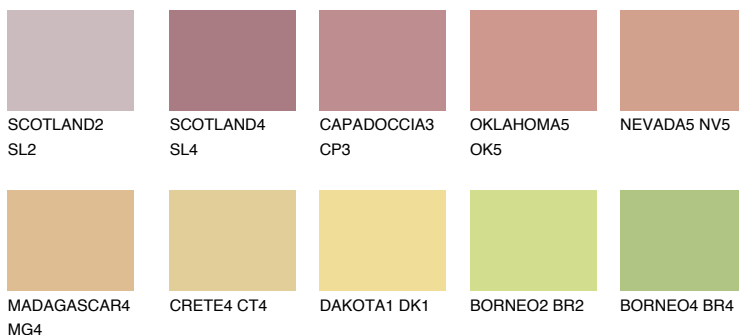

**CALABRIA3 CR3**☀ 49% **TSR 60%****Doplnkové farby****ODTIENE CON****Odtiene Intense**

Viac informácií o omietkach a náteroch nájdete na
www.ceresit.sk

*Prezentované farby sú súčasťou aktuálnej palety fasádnych omietok a náterov Ceresit. Berte prosím na vedomie, že sa farby v originálnej podobe môžu líšiť od farieb zobrazených na monitore. Elektronická a tlačaná podoba vzorkovníka nie je považovaná za plne spoľahlivú prezentáciu. Odporúčame preto vybrané farby porovnať so skutočnými vzorkovníkmi.