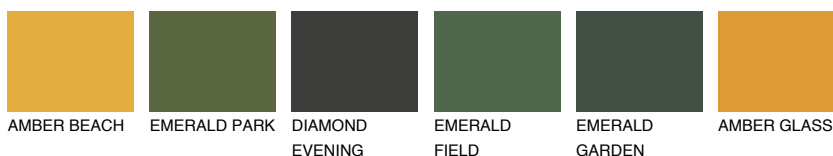

**CALABRIA3 CR3**☀ 49% **TSR 60%****Doplnkové farby****ODTIENE CON****Odtiene Intense**

Viac informácií o omietkach a náteroch nájdete na
www.ceresit.sk

*Prezentované farby sú súčasťou aktuálnej palety fasádnych omietok a náterov Ceresit. Berte prosím na vedomie, že sa farby v originálnej podobe môžu líšiť od farieb zobrazených na monitore. Elektronická a tlačaná podoba vzorkovníka nie je považovaná za plne spoľahlivú prezentáciu. Odporúčame preto vybrané farby porovnať so skutočnými vzorkovníkmi.