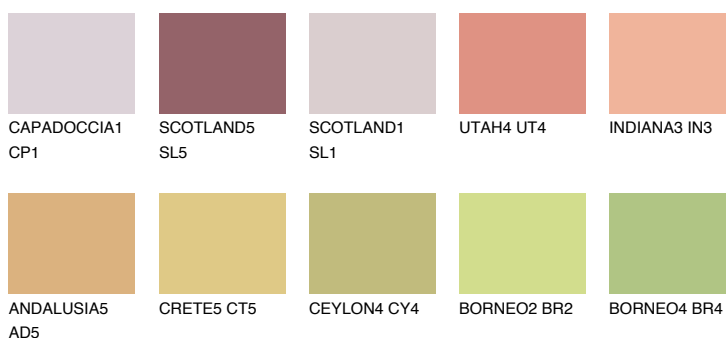

## CALABRIA4 CR4

44% **TSR** 58%

### Doplnkové farby

#### Odtiene Intense

Viac informácií o omietkach a náteroch nájdete na  
[www.ceresit.sk](http://www.ceresit.sk)

\*Prezentované farby sú súčasťou aktuálnej palety fasádnych omietok a náterov Ceresit. Berte prosím na vedomie, že sa farby v originálnej podobe môžu líšiť od farieb zobrazených na monitore. Elektronická a tlačaná podoba vzorkovníka nie je považovaná za plne spoľahlivú prezentáciu. Odporúčame preto vybrané farby porovnať so skutočnými vzorkovníkmi.