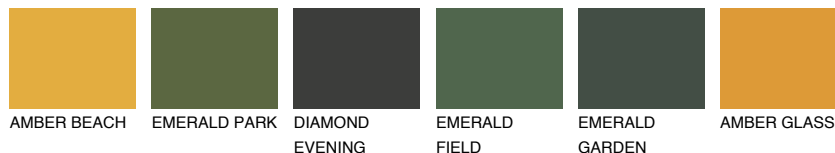

## CALABRIA4 CR4

44% **TSR** 58%

### Doplnkové farby

#### Odtiene Intense

Viac informácií o omietkach a náteroch nájdete na  
[www.ceresit.sk](http://www.ceresit.sk)

\*Prezentované farby sú súčasťou aktuálnej palety fasádnych omietok a náterov Ceresit. Berte prosím na vedomie, že sa farby v originálnej podobe môžu líšiť od farieb zobrazených na monitore. Elektronická a tlačaná podoba vzorkovníka nie je považovaná za plne spoľahlivú prezentáciu. Odporúčame preto vybrané farby porovnať so skutočnými vzorkovníkmi.