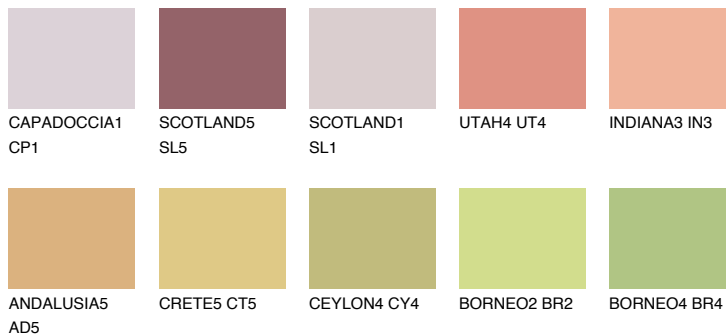

## CALABRIA4 CR4

44% **TSR** 58%

### Doplnkové farby

#### Odtiene Intense

Viac informácií o omietkach a náteroch nájdete na  
[www.ceresit.sk](http://www.ceresit.sk)

\*Prezentované farby sú súčasťou aktuálnej palety fasádnych omietok a náterov Ceresit. Berte prosím na vedomie, že sa farby v originálnej podobe môžu líšiť od farieb zobrazených na monitore. Elektronická a tlačaná podoba vzorkovníka nie je považovaná za plne spoľahlivú prezentáciu. Odporúčame preto vybrané farby porovnať so skutočnými vzorkovníkmi.