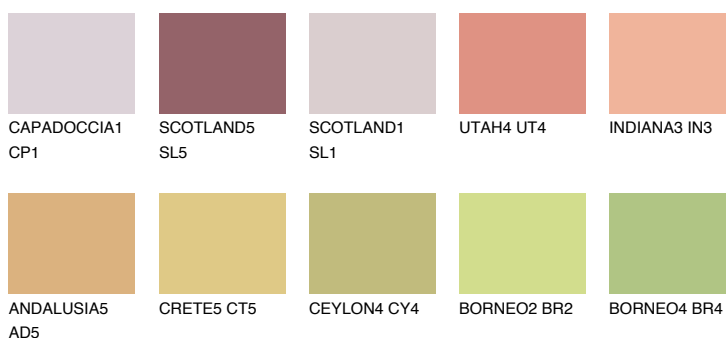

CALABRIA4 CR4

44% **TSR** 58%

Doplnkové farby

ODTIENE CON

Odtiene Intense

Viac informácií o omietkach a náteroch nájdete na
www.ceresit.sk

*Prezentované farby sú súčasťou aktuálnej palety fasádnych omietok a náterov Ceresit. Berte prosím na vedomie, že sa farby v originálnej podobe môžu líšiť od farieb zobrazených na monitore. Elektronická a tlačaná podoba vzorkovníka nie je považovaná za plne spoľahlivú prezentáciu. Odporúčame preto vybrané farby porovnať so skutočnými vzorkovníkmi.