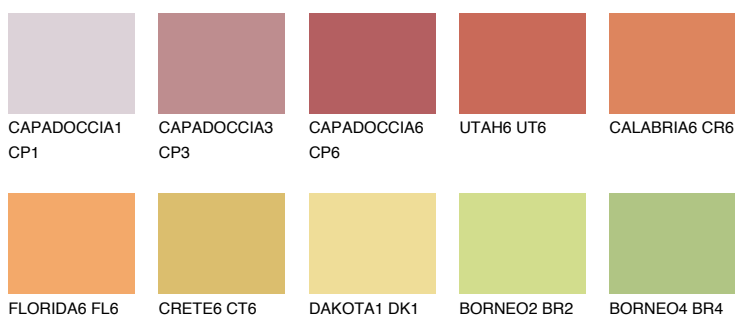

## CALABRIA5 CR5

38% **TSR** 51%

### Doplnkové farby

#### Odtiene Intense

Viac informácií o omietkach a náteroch nájdete na  
[www.ceresit.sk](http://www.ceresit.sk)

\*Prezentované farby sú súčasťou aktuálnej palety fasádnych omietok a náterov Ceresit. Berte prosím na vedomie, že sa farby v originálnej podobe môžu líšiť od farieb zobrazených na monitore. Elektronická a tlačaná podoba vzorkovníka nie je považovaná za plne spoľahlivú prezentáciu. Odporúčame preto vybrané farby porovnať so skutočnými vzorkovníkmi.