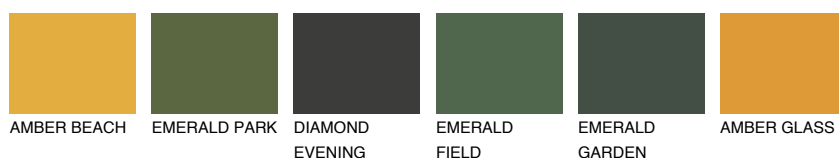

**CALABRIA5 CR5**38% **TSR** 51%**Doplnkové farby****ODTIENE CON****Odtiene Intense**

Viac informácií o omietkach a náteroch nájdete na
www.ceresit.sk

*Prezentované farby sú súčasťou aktuálnej palety fasádnych omietok a náterov Ceresit. Berte prosím na vedomie, že sa farby v originálnej podobe môžu líšiť od farieb zobrazených na monitore. Elektronická a tlačaná podoba vzorkovníka nie je považovaná za plne spoľahlivú prezentáciu. Odporúčame preto vybrané farby porovnať so skutočnými vzorkovníkmi.