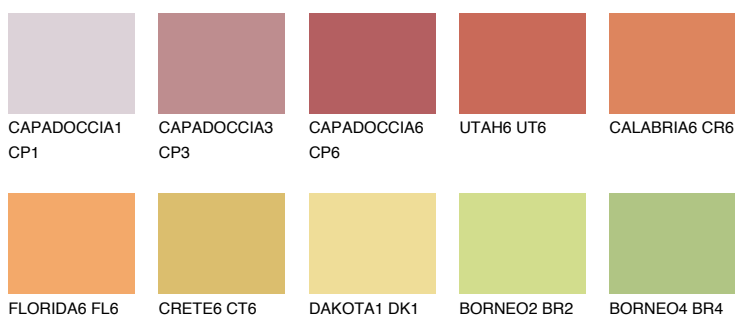

**CALABRIA5 CR5**38% **TSR** 51%**Doplnkové farby****ODTIENE CON****Odtiene Intense**

Viac informácií o omietkach a náteroch nájdete na
www.ceresit.sk

*Prezentované farby sú súčasťou aktuálnej palety fasádnych omietok a náterov Ceresit. Berte prosím na vedomie, že sa farby v originálnej podobe môžu líšiť od farieb zobrazených na monitore. Elektronická a tlačaná podoba vzorkovníka nie je považovaná za plne spoľahlivú prezentáciu. Odporúčame preto vybrané farby porovnať so skutočnými vzorkovníkmi.