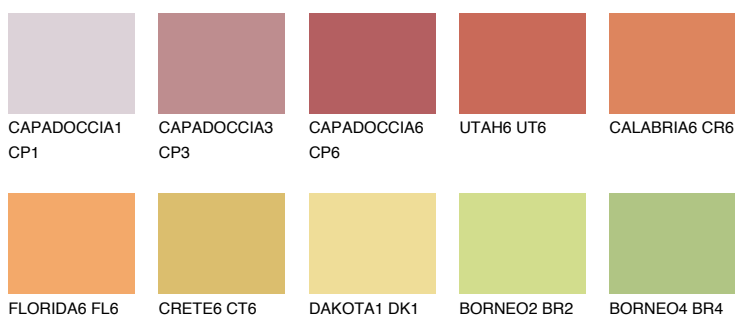

CALABRIA5 CR5

38% **TSR** 51%

Doplnkové farby

ODTIENE CON

Odtiene Intense

Viac informácií o omietkach a náteroch nájdete na
www.ceresit.sk

*Prezentované farby sú súčasťou aktuálnej palety fasádnych omietok a náterov Ceresit. Berte prosím na vedomie, že sa farby v originálnej podobe môžu líšiť od farieb zobrazených na monitore. Elektronická a tlačaná podoba vzorkovníka nie je považovaná za plne spoľahlivú prezentáciu. Odporúčame preto vybrané farby porovnať so skutočnými vzorkovníkmi.