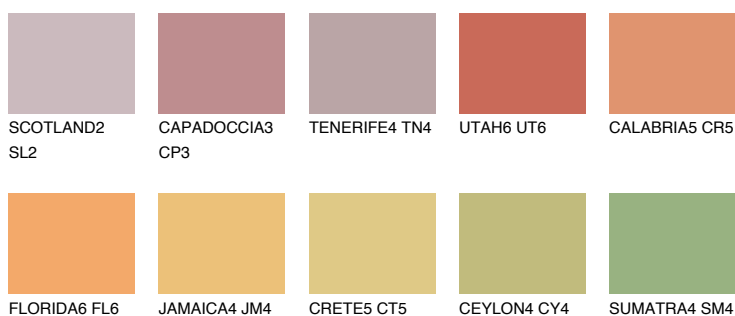

CALABRIA6 CR6

☀ 33% **TSR** 50%

Doplnkové farby

ODTIENE CON

Odtiene Intense

Viac informácií o omietkach a náteroch nájdete na
www.ceresit.sk

*Prezentované farby sú súčasťou aktuálnej palety fasádnych omietok a náterov Ceresit. Berte prosím na vedomie, že sa farby v originálnej podobe môžu líšiť od farieb zobrazených na monitore. Elektronická a tlačaná podoba vzorkovníka nie je považovaná za plne spoľahlivú prezentáciu. Odporúčame preto vybrané farby porovnať so skutočnými vzorkovníkmi.