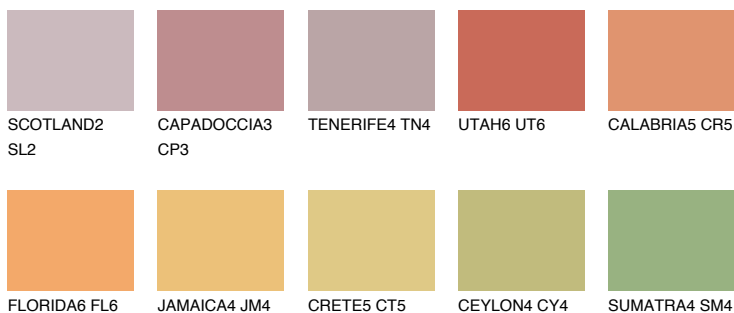

**CALABRIA6 CR6**☀ 33% **TSR 50%****Doplnkové farby****ODTIENE CON****Odtiene Intense**

Viac informácií o omietkach a náteroch nájdete na  
[www.ceresit.sk](http://www.ceresit.sk)

\*Prezentované farby sú súčasťou aktuálnej palety fasádnych omietok a náterov Ceresit. Berte prosím na vedomie, že sa farby v originálnej podobe môžu líšiť od farieb zobrazených na monitore. Elektronická a tlačaná podoba vzorkovníka nie je považovaná za plne spoľahlivú prezentáciu. Odporúčame preto vybrané farby porovnať so skutočnými vzorkovníkmi.