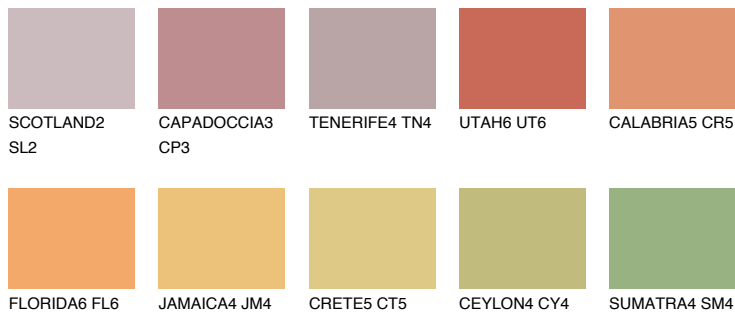

**CALABRIA6 CR6**☀ 33% **TSR 50%****Doplnkové farby****ODTIENE CON****Odtiene Intense**

Viac informácií o omietkach a náteroch nájdete na  
[www.ceresit.sk](http://www.ceresit.sk)

\*Prezentované farby sú súčasťou aktuálnej palety fasádnych omietok a náterov Ceresit. Berte prosím na vedomie, že sa farby v originálnej podobe môžu líšiť od farieb zobrazených na monitore. Elektronická a tlačaná podoba vzorkovníka nie je považovaná za plne spoľahlivú prezentáciu. Odporúčame preto vybrané farby porovnať so skutočnými vzorkovníkmi.