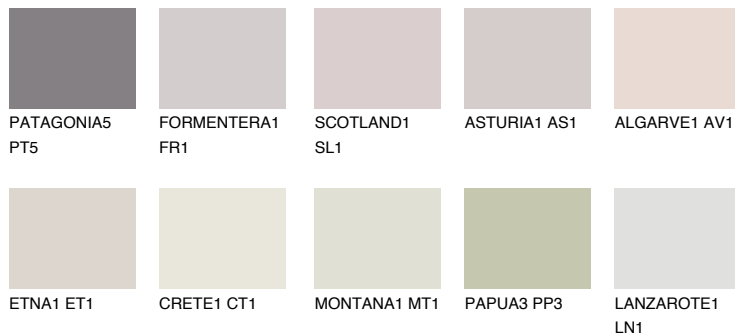

Doplnkové farby

ODTIENE CON