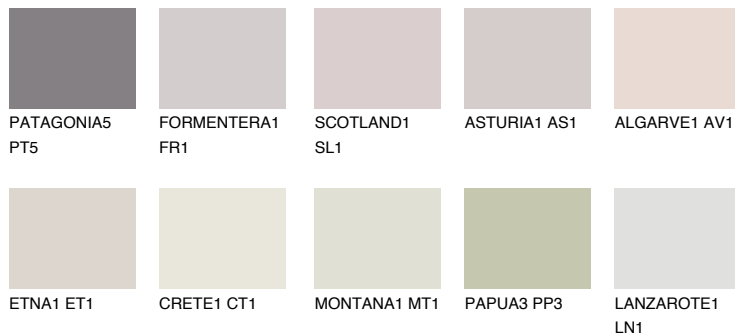

UMBRIA1 UM1

69% **TSR** 71%

Doplnkové farby

ODTIENE CON

Odtiene Intense

Viac informácií o omietkach a náteroch nájdete na
www.ceresit.sk