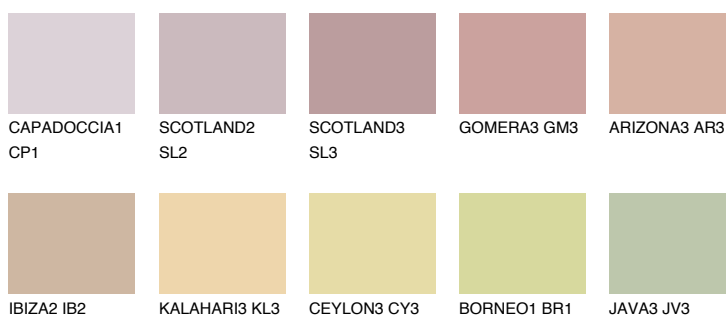

**UMBRIA2 UM2**48% **TSR** 58%**Doplnkové farby****ODTIENE CON****Odtiene Intense**

Viac informácií o omietkach a náteroch nájdete na
www.ceresit.sk

*Prezentované farby sú súčasťou aktuálnej palety fasádnych omietok a náterov Ceresit. Berte prosím na vedomie, že sa farby v originálnej podobe môžu líšiť od farieb zobrazených na monitore. Elektronická a tlačaná podoba vzorkovníka nie je považovaná za plne spoľahlivú prezentáciu. Odporúčame preto vybrané farby porovnať so skutočnými vzorkovníkmi.