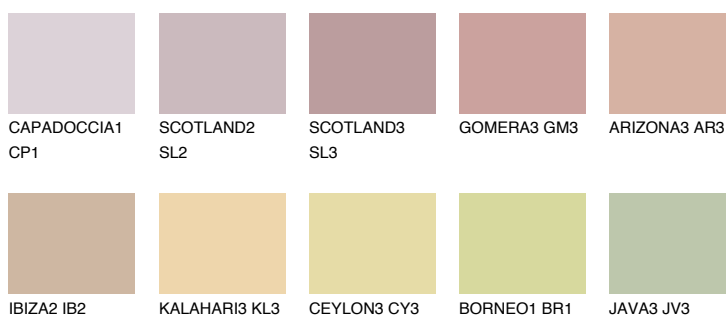

UMBRIA2 UM2

48% **TSR** 58%

Doplnkové farby

ODTIENE CON

Odtiene Intense

Viac informácií o omietkach a náteroch nájdete na
www.ceresit.sk