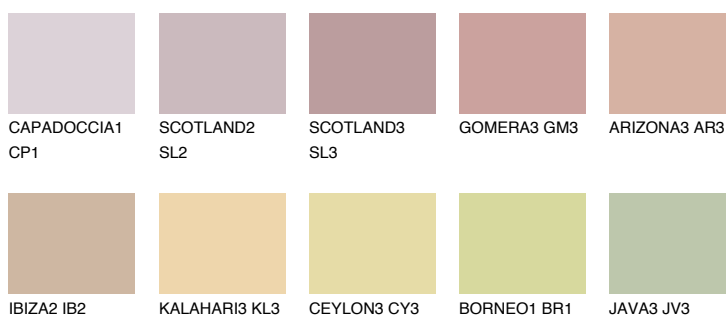

UMBRIA2 UM2

48% **TSR** 58%

Doplnkové farby

ODTIENE CON

Odtiene Intense

Viac informácií o omietkach a náteroch nájdete na
www.ceresit.sk

*Prezentované farby sú súčasťou aktuálnej palety fasádnych omietok a náterov Ceresit. Berte prosím na vedomie, že sa farby v originálnej podobe môžu líšiť od farieb zobrazených na monitore. Elektronická a tlačaná podoba vzorkovníka nie je považovaná za plne spoľahlivú prezentáciu. Odporúčame preto vybrané farby porovnať so skutočnými vzorkovníkmi.