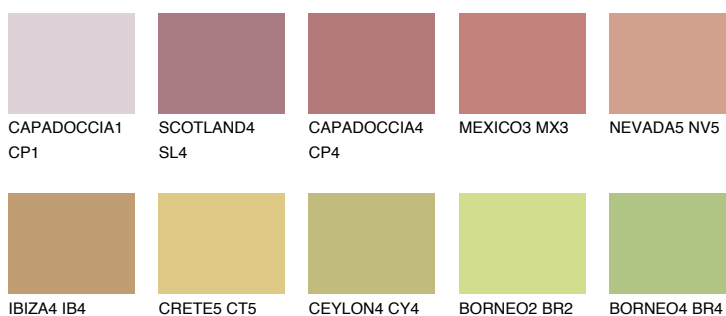

## UMBRIA3 UM3

32% **TSR** 42%

### Doplnkové farby

#### Odtiene Intense

Viac informácií o omietkach a náteroch nájdete na  
[www.ceresit.sk](http://www.ceresit.sk)

\*Prezentované farby sú súčasťou aktuálnej palety fasádnych omietok a náterov Ceresit. Berte prosím na vedomie, že sa farby v originálnej podobe môžu líšiť od farieb zobrazených na monitore. Elektronická a tlačaná podoba vzorkovníka nie je považovaná za plne spoľahlivú prezentáciu. Odporúčame preto vybrané farby porovnať so skutočnými vzorkovníkmi.