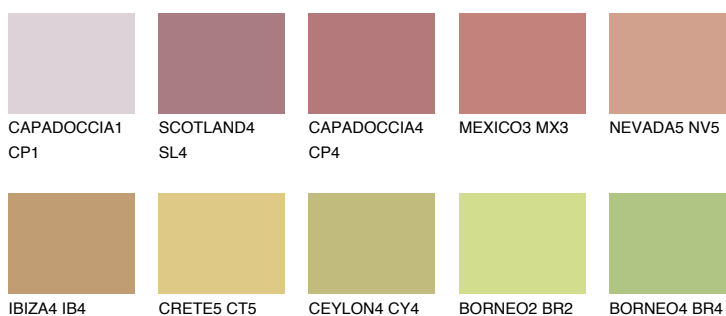

UMBRIA3 UM3

32% **TSR** 42%

Doplnkové farby

ODTIENE CON

Odtiene Intense

Viac informácií o omietkach a náteroch nájdete na
www.ceresit.sk

*Prezentované farby sú súčasťou aktuálnej palety fasádnych omietok a náterov Ceresit. Berte prosím na vedomie, že sa farby v originálnej podobe môžu líšiť od farieb zobrazených na monitore. Elektronická a tlačaná podoba vzorkovníka nie je považovaná za plne spoľahlivú prezentáciu. Odporúčame preto vybrané farby porovnať so skutočnými vzorkovníkmi.