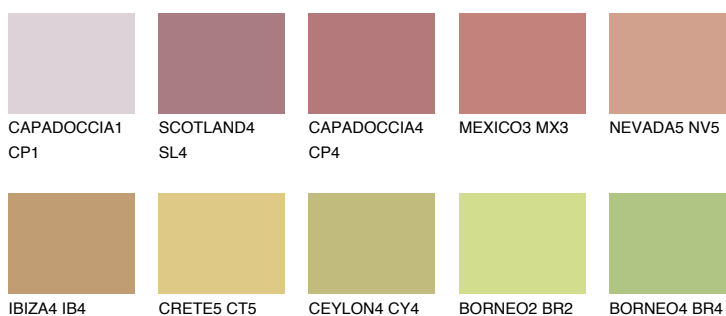

UMBRIA3 UM3

☀ 32% **TSR 42%**

Doplnkové farby

ODTIENE CON

Odtiene Intense

Viac informácií o omietkach a náteroch nájdete na
www.ceresit.sk