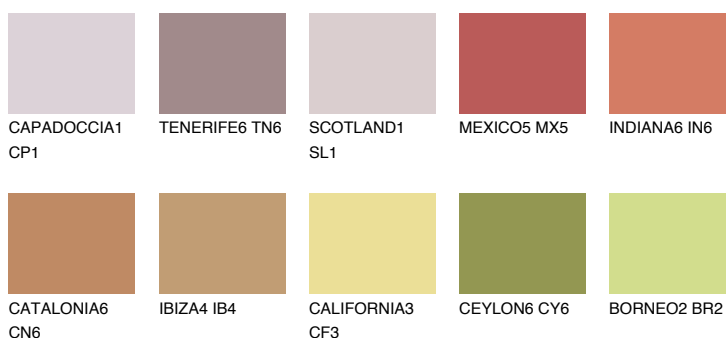

UMBRIA4 UM4

☀ 22% **TSR 42%**

Doplnkové farby

ODTIENE CON

Odtiene Intense

Viac informácií o omietkach a náteroch nájdete na
www.ceresit.sk

*Prezentované farby sú súčasťou aktuálnej palety fasádnych omietok a náterov Ceresit. Berte prosím na vedomie, že sa farby v originálnej podobe môžu líšiť od farieb zobrazených na monitore. Elektronická a tlačaná podoba vzorkovníka nie je považovaná za plne spoľahlivú prezentáciu. Odporúčame preto vybrané farby porovnať so skutočnými vzorkovníkmi.