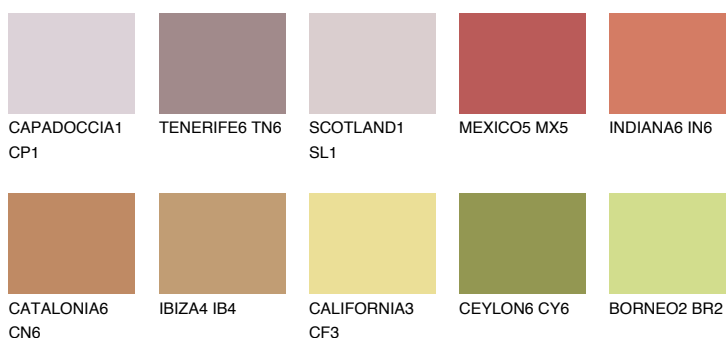

**UMBRIA4 UM4**☀ 22% **TSR 42%****Doplnkové farby****ODTIENE CON****Odtiene Intense**

Viac informácií o omietkach a náteroch nájdete na
www.ceresit.sk