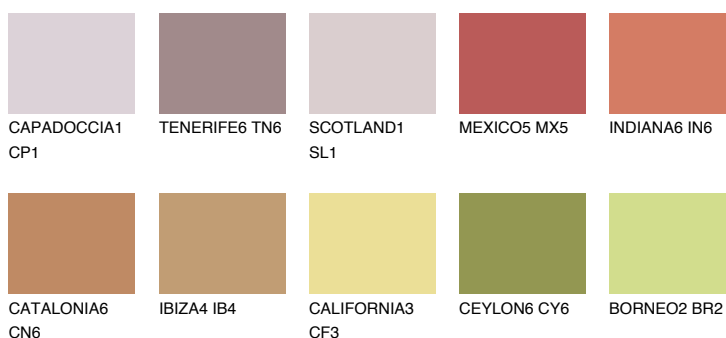

**UMBRIA4 UM4**☀ 22% **TSR 42%****Doplnkové farby****ODTIENE CON****Odtiene Intense**

Viac informácií o omietkach a náteroch nájdete na
www.ceresit.sk

*Prezentované farby sú súčasťou aktuálnej palety fasádnych omietok a náterov Ceresit. Berte prosím na vedomie, že sa farby v originálnej podobe môžu líšiť od farieb zobrazených na monitore. Elektronická a tlačaná podoba vzorkovníka nie je považovaná za plne spoľahlivú prezentáciu. Odporúčame preto vybrané farby porovnať so skutočnými vzorkovníkmi.