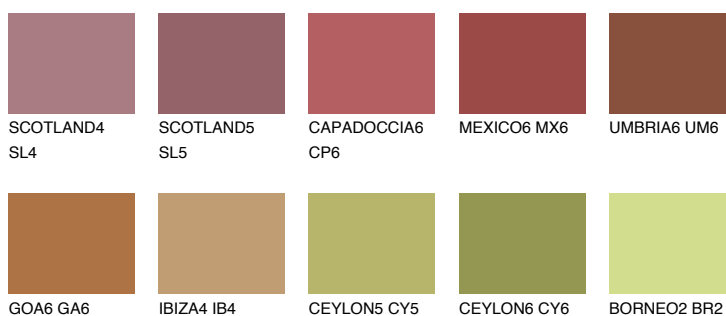

UMBRIA5 UM5

☀️ 13% **TSR 25%**

Doplnkové farby

ODTIENE CON

Odtiene Intense

Viac informácií o omietkach a náteroch nájdete na
www.ceresit.sk

*Prezentované farby sú súčasťou aktuálnej palety fasádnych omietok a náterov Ceresit. Berte prosím na vedomie, že sa farby v originálnej podobe môžu líšiť od farieb zobrazených na monitore. Elektronická a tlačaná podoba vzorkovníka nie je považovaná za plne spoľahlivú prezentáciu. Odporúčame preto vybrané farby porovnať so skutočnými vzorkovníkmi.