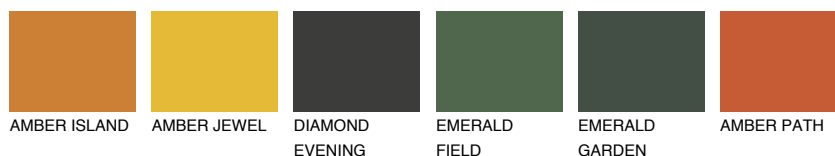

UMBRIA5 UM5

☀️ 13% **TSR 25%**

Doplnkové farby

ODTIENE CON

Odtiene Intense

Viac informácií o omietkach a náteroch nájdete na
www.ceresit.sk

*Prezentované farby sú súčasťou aktuálnej palety fasádnych omietok a náterov Ceresit. Berte prosím na vedomie, že sa farby v originálnej podobe môžu líšiť od farieb zobrazených na monitore. Elektronická a tlačaná podoba vzorkovníka nie je považovaná za plne spoľahlivú prezentáciu. Odporúčame preto vybrané farby porovnať so skutočnými vzorkovníkmi.