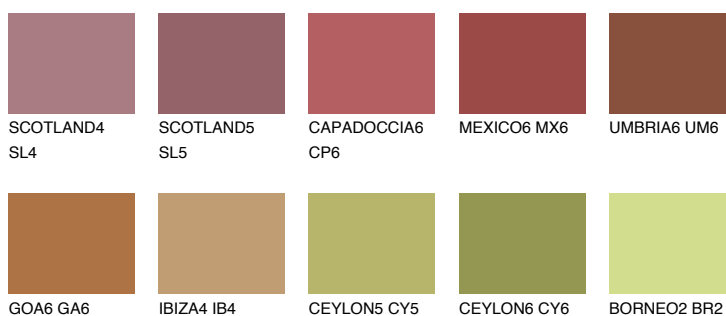

UMBRIA5 UM5

☀ 13% **TSR 25%**

Doplnkové farby

ODTIENE CON

Odtiene Intense

Viac informácií o omietkach a náteroch nájdete na
www.ceresit.sk

*Prezentované farby sú súčasťou aktuálnej palety fasádnych omietok a náterov Ceresit. Berte prosím na vedomie, že sa farby v originálnej podobe môžu líšiť od farieb zobrazených na monitore. Elektronická a tlačaná podoba vzorkovníka nie je považovaná za plne spoľahlivú prezentáciu. Odporúčame preto vybrané farby porovnať so skutočnými vzorkovníkmi.