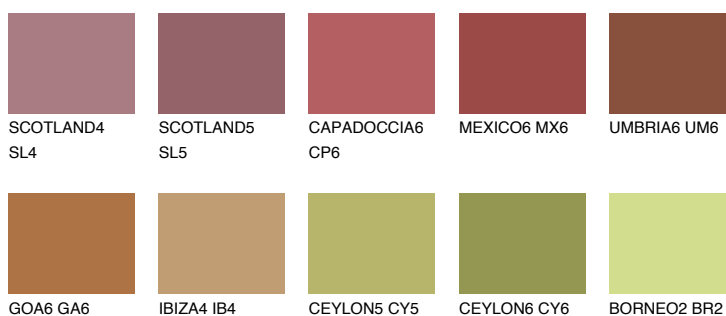

UMBRIA5 UM5

☀️ 13% **TSR 25%**

Doplnkové farby

ODTIENE CON

Odtiene Intense

Viac informácií o omietkach a náteroch nájdete na
www.ceresit.sk