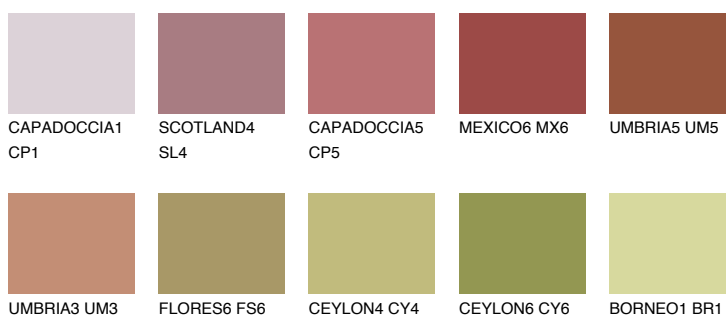

UMBRIA6 UM6

☀ 11% **TSR 16%**

Doplnkové farby

ODTIENE CON

Odtiene Intense

Viac informácií o omietkach a náteroch nájdete na
www.ceresit.sk