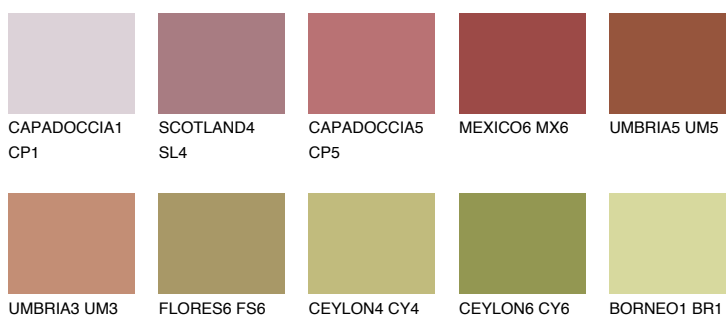

**UMBRIA6 UM6**☀ 11%    **TSR 16%****Doplnkové farby****ODTIENE CON****Odtiene Intense**

Viac informácií o omietkach a náteroch nájdete na  
[www.ceresit.sk](http://www.ceresit.sk)

\*Prezentované farby sú súčasťou aktuálnej palety fasádnych omietok a náterov Ceresit. Berte prosím na vedomie, že sa farby v originálnej podobe môžu líšiť od farieb zobrazených na monitore. Elektronická a tlačaná podoba vzorkovníka nie je považovaná za plne spoľahlivú prezentáciu. Odporúčame preto vybrané farby porovnať so skutočnými vzorkovníkmi.