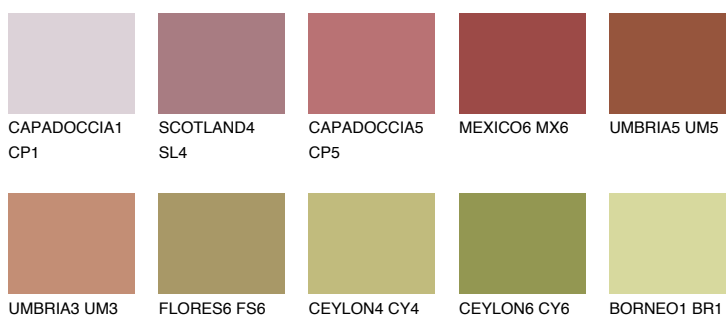

UMBRIA6 UM6

☀️ 11%   **TSR 16%**

Doplnkové farby

ODTIENE CON

Odtiene Intense

Viac informácií o omietkach a náteroch nájdete na
www.ceresit.sk

*Prezentované farby sú súčasťou aktuálnej palety fasádnych omietok a náterov Ceresit. Berte prosím na vedomie, že sa farby v originálnej podobe môžu líšiť od farieb zobrazených na monitore. Elektronická a tlačaná podoba vzorkovníka nie je považovaná za plne spoľahlivú prezentáciu. Odporúčame preto vybrané farby porovnať so skutočnými vzorkovníkmi.