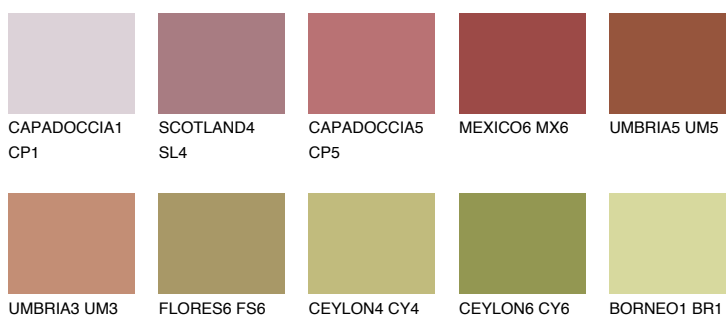

UMBRIA6 UM6

☀️ 11% **TSR 16%**

Doplnkové farby

ODTIENE CON

Odtiene Intense

Viac informácií o omietkach a náteroch nájdete na
www.ceresit.sk

*Prezentované farby sú súčasťou aktuálnej palety fasádnych omietok a náterov Ceresit. Berte prosím na vedomie, že sa farby v originálnej podobe môžu líšiť od farieb zobrazených na monitore. Elektronická a tlačaná podoba vzorkovníka nie je považovaná za plne spoľahlivú prezentáciu. Odporúčame preto vybrané farby porovnať so skutočnými vzorkovníkmi.