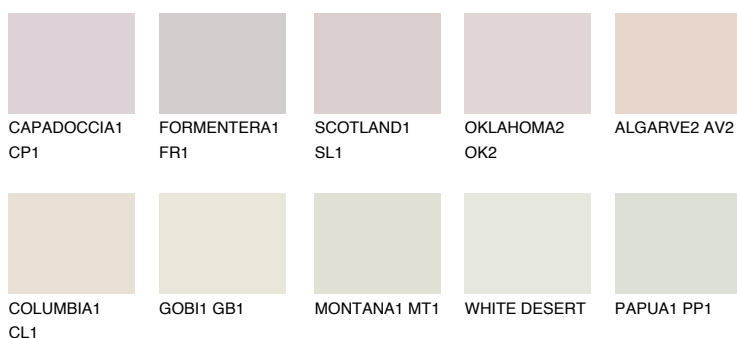


**ALGARVE1 AV1**73% **TSR** 66%**Doplnkové farby****ODTIENE CON****Odtiene Intense**

Viac informácií o omietkach a náteroch nájdete na  
[www.ceresit.sk](http://www.ceresit.sk)

\*Prezentované farby sú súčasťou aktuálnej palety fasádnych omietok a náterov Ceresit. Berte prosím na vedomie, že sa farby v originálnej podobe môžu líšiť od farieb zobrazených na monitore. Elektronická a tlačaná podoba vzorkovníka nie je považovaná za plne spoľahlivú prezentáciu. Odporúčame preto vybrané farby porovnať so skutočnými vzorkovníkmi.