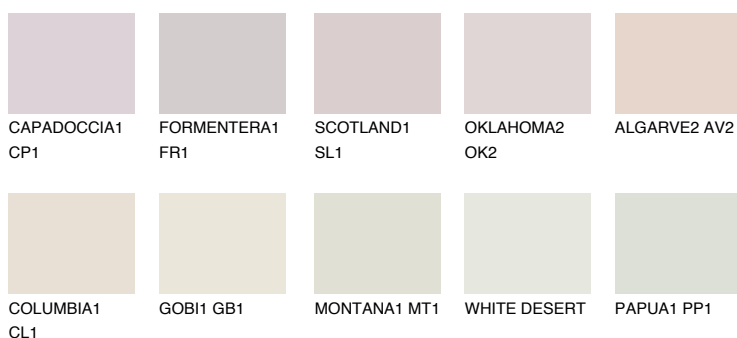

ALGARVE1 AV1

73% **TSR** 66%

Doplnkové farby

ODTIENE CON

Odtiene Intense

Viac informácií o omietkach a náteroch nájdete na
www.ceresit.sk

*Prezentované farby sú súčasťou aktuálnej palety fasádnych omietok a náterov Ceresit. Berte prosím na vedomie, že sa farby v originálnej podobe môžu líšiť od farieb zobrazených na monitore. Elektronická a tlačaná podoba vzorkovníka nie je považovaná za plne spoľahlivú prezentáciu. Odporúčame preto vybrané farby porovnať so skutočnými vzorkovníkmi.