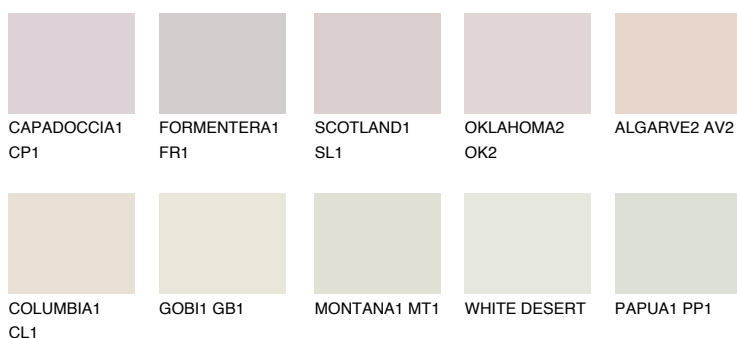

ALGARVE1 AV1

73% **TSR** 66%

Doplnkové farby

ODTIENE CON

Odtiene Intense

Viac informácií o omietkach a náteroch nájdete na
www.ceresit.sk