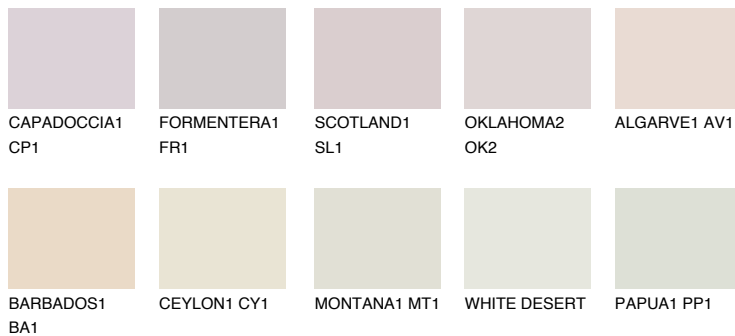

ALGARVE2 AV2

70% **TSR** 69%

Doplnkové farby

ODTIENE CON

Odtiene Intense

Viac informácií o omietkach a náteroch nájdete na
www.ceresit.sk

*Prezentované farby sú súčasťou aktuálnej palety fasádnych omietok a náterov Ceresit. Berte prosím na vedomie, že sa farby v originálnej podobe môžu líšiť od farieb zobrazených na monitore. Elektronická a tlačaná podoba vzorkovníka nie je považovaná za plne spoľahlivú prezentáciu. Odporúčame preto vybrané farby porovnať so skutočnými vzorkovníkmi.