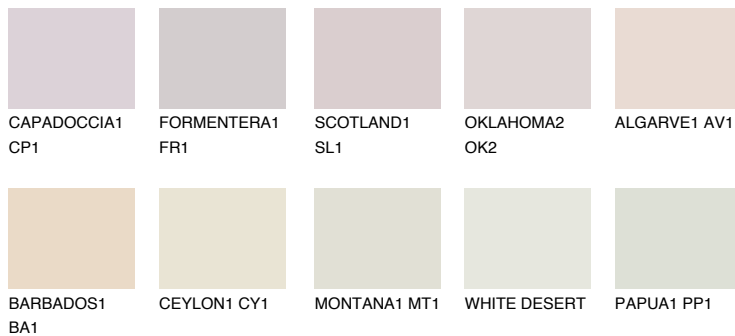

## ALGARVE2 AV2

70% **TSR** 69%

### Doplnkové farby

#### Odtiene Intense

Viac informácií o omietkach a náteroch nájdete na  
[www.ceresit.sk](http://www.ceresit.sk)

\*Prezentované farby sú súčasťou aktuálnej palety fasádnych omietok a náterov Ceresit. Berte prosím na vedomie, že sa farby v originálnej podobe môžu líšiť od farieb zobrazených na monitore. Elektronická a tlačaná podoba vzorkovníka nie je považovaná za plne spoľahlivú prezentáciu. Odporúčame preto vybrané farby porovnať so skutočnými vzorkovníkmi.