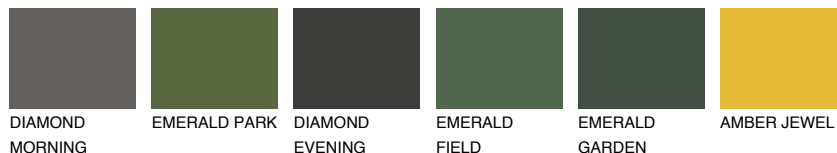

## ALGARVE2 AV2

70% **TSR** 69%

### Doplnkové farby

#### Odtiene Intense

Viac informácií o omietkach a náteroch nájdete na  
[www.ceresit.sk](http://www.ceresit.sk)

\*Prezentované farby sú súčasťou aktuálnej palety fasádnych omietok a náterov Ceresit. Berte prosím na vedomie, že sa farby v originálnej podobe môžu líšiť od farieb zobrazených na monitore. Elektronická a tlačaná podoba vzorkovníka nie je považovaná za plne spoľahlivú prezentáciu. Odporúčame preto vybrané farby porovnať so skutočnými vzorkovníkmi.