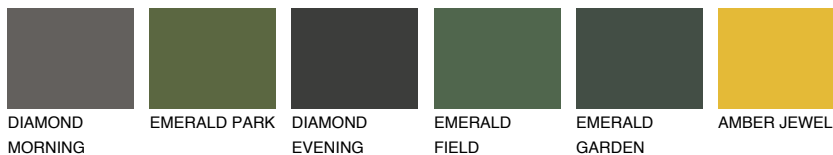

ALGARVE2 AV2

70% **TSR** 69%

Doplnkové farby

ODTIENE CON

Odtiene Intense

Viac informácií o omietkach a náteroch nájdete na
www.ceresit.sk

*Prezentované farby sú súčasťou aktuálnej palety fasádnych omietok a náterov Ceresit. Berte prosím na vedomie, že sa farby v originálnej podobe môžu líšiť od farieb zobrazených na monitore. Elektronická a tlačaná podoba vzorkovníka nie je považovaná za plne spoľahlivú prezentáciu. Odporúčame preto vybrané farby porovnať so skutočnými vzorkovníkmi.