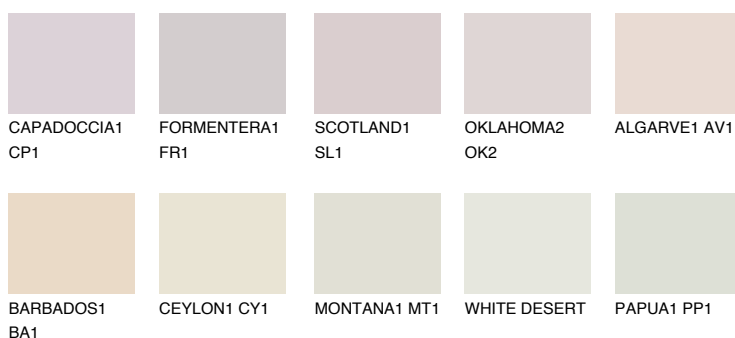

**ALGARVE2 AV2**70% **TSR** 69%**Doplnkové farby****ODTIENE CON****Odtiene Intense**

Viac informácií o omietkach a náteroch nájdete na
www.ceresit.sk

*Prezentované farby sú súčasťou aktuálnej palety fasádnych omietok a náterov Ceresit. Berte prosím na vedomie, že sa farby v originálnej podobe môžu líšiť od farieb zobrazených na monitore. Elektronická a tlačaná podoba vzorkovníka nie je považovaná za plne spoľahlivú prezentáciu. Odporúčame preto vybrané farby porovnať so skutočnými vzorkovníkmi.