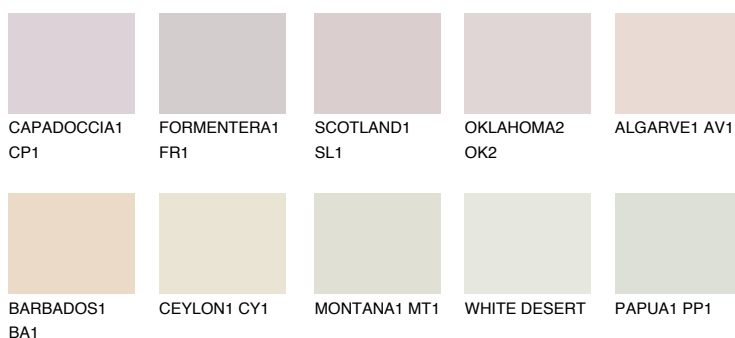

ALGARVE2 AV2

70% **TSR** 69%

Doplňkové farby

ODTIENE CON

Odtiene Intense

Viac informácií o omietkach a náteroch nájdete na
www.ceresit.sk

*Prezentované farby sú súčasťou aktuálnej palety fasádnych omietok a náterov Ceresit. Berte prosím na vedomie, že sa farby v originálnej podobe môžu líšiť od farieb zobrazených na monitore. Elektronická a tlačaná podoba vzorkovníka nie je považovaná za plne spoľahlivú prezentáciu. Odporúčame preto vybrané farby porovnať so skutočnými vzorkovníkmi.