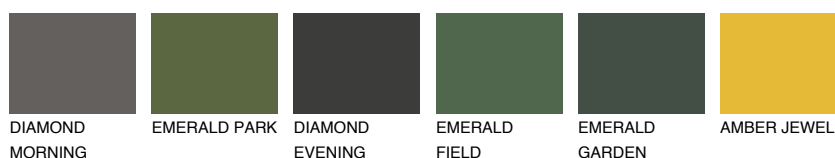

**ALGARVE2 AV2**70% **TSR** 69%**Doplnkové farby****ODTIENE CON****Odtiene Intense**

Viac informácií o omietkach a náteroch nájdete na
www.ceresit.sk

*Prezentované farby sú súčasťou aktuálnej palety fasádnych omietok a náterov Ceresit. Berte prosím na vedomie, že sa farby v originálnej podobe môžu líšiť od farieb zobrazených na monitore. Elektronická a tlačaná podoba vzorkovníka nie je považovaná za plne spoľahlivú prezentáciu. Odporúčame preto vybrané farby porovnať so skutočnými vzorkovníkmi.