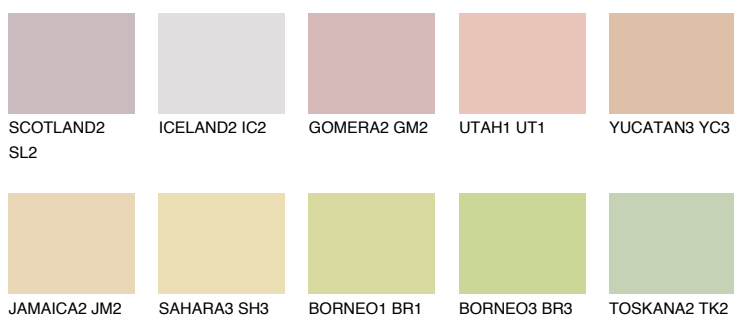

ALGARVE3 AV3

64% **TSR** 60%

Doplňkové farby

ODTIENE CON

Odtiene Intense

Viac informácií o omietkach a náteroch nájdete na
www.ceresit.sk

*Prezentované farby sú súčasťou aktuálnej palety fasádnych omietok a náterov Ceresit. Berte prosím na vedomie, že sa farby v originálnej podobe môžu líšiť od farieb zobrazených na monitore. Elektronická a tlačaná podoba vzorkovníka nie je považovaná za plne spoľahlivú prezentáciu. Odporúčame preto vybrané farby porovnať so skutočnými vzorkovníkmi.