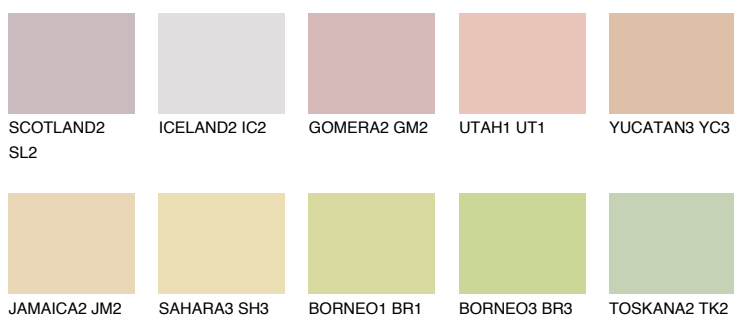

**ALGARVE3 AV3**64% **TSR** 60%**Doplňkové farby****ODTIENE CON****Odtiene Intense**

Viac informácií o omietkach a náteroch nájdete na
www.ceresit.sk

*Prezentované farby sú súčasťou aktuálnej palety fasádnych omietok a náterov Ceresit. Berte prosím na vedomie, že sa farby v originálnej podobe môžu líšiť od farieb zobrazených na monitore. Elektronická a tlačaná podoba vzorkovníka nie je považovaná za plne spoľahlivú prezentáciu. Odporúčame preto vybrané farby porovnať so skutočnými vzorkovníkmi.