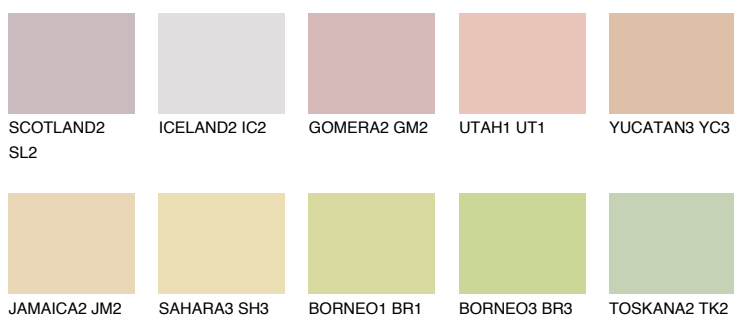

ALGARVE3 AV3

64% **TSR** 60%

Doplnkové farby

ODTIENE CON

Odtiene Intense

Viac informácií o omietkach a náteroch nájdete na
www.ceresit.sk

*Prezentované farby sú súčasťou aktuálnej palety fasádnych omietok a náterov Ceresit. Berte prosím na vedomie, že sa farby v originálnej podobe môžu líšiť od farieb zobrazených na monitore. Elektronická a tlačaná podoba vzorkovníka nie je považovaná za plne spoľahlivú prezentáciu. Odporúčame preto vybrané farby porovnať so skutočnými vzorkovníkmi.