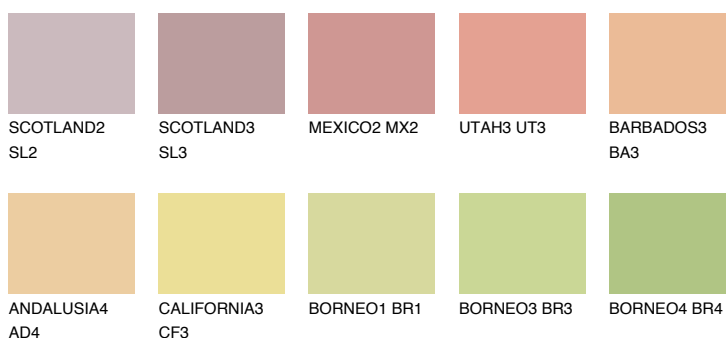

**ALGARVE4 AV4**56% **TSR** 59%**Doplnkové farby****ODTIENE CON****Odtiene Intense**

Viac informácií o omietkach a náteroch nájdete na  
[www.ceresit.sk](http://www.ceresit.sk)

\*Prezentované farby sú súčasťou aktuálnej palety fasádnych omietok a náterov Ceresit. Berte prosím na vedomie, že sa farby v originálnej podobe môžu líšiť od farieb zobrazených na monitore. Elektronická a tlačaná podoba vzorkovníka nie je považovaná za plne spoľahlivú prezentáciu. Odporúčame preto vybrané farby porovnať so skutočnými vzorkovníkmi.