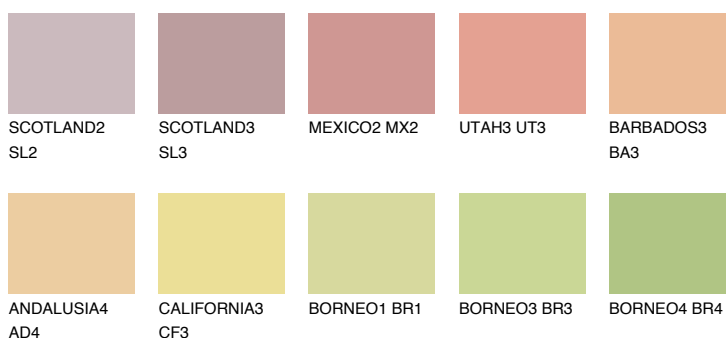

**ALGARVE4 AV4**56% **TSR** 59%**Doplnkové farby****ODTIENE CON****Odtiene Intense**

Viac informácií o omietkach a náteroch nájdete na
www.ceresit.sk

*Prezentované farby sú súčasťou aktuálnej palety fasádnych omietok a náterov Ceresit. Berte prosím na vedomie, že sa farby v originálnej podobe môžu líšiť od farieb zobrazených na monitore. Elektronická a tlačaná podoba vzorkovníka nie je považovaná za plne spoľahlivú prezentáciu. Odporúčame preto vybrané farby porovnať so skutočnými vzorkovníkmi.