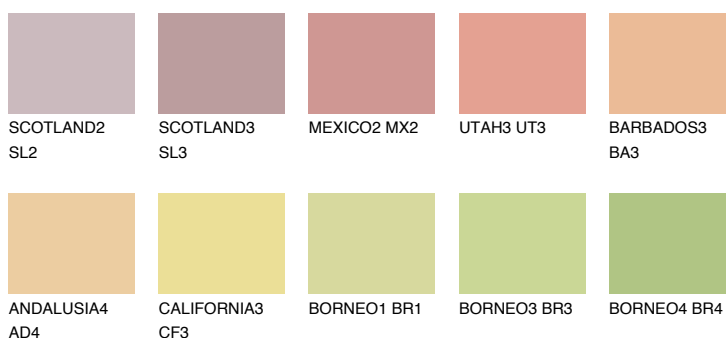

## ALGARVE4 AV4

56% **TSR** 59%

### Doplnkové farby

#### Odtiene Intense

Viac informácií o omietkach a náteroch nájdete na  
[www.ceresit.sk](http://www.ceresit.sk)

\*Prezentované farby sú súčasťou aktuálnej palety fasádnych omietok a náterov Ceresit. Berte prosím na vedomie, že sa farby v originálnej podobe môžu líšiť od farieb zobrazených na monitore. Elektronická a tlačaná podoba vzorkovníka nie je považovaná za plne spoľahlivú prezentáciu. Odporúčame preto vybrané farby porovnať so skutočnými vzorkovníkmi.