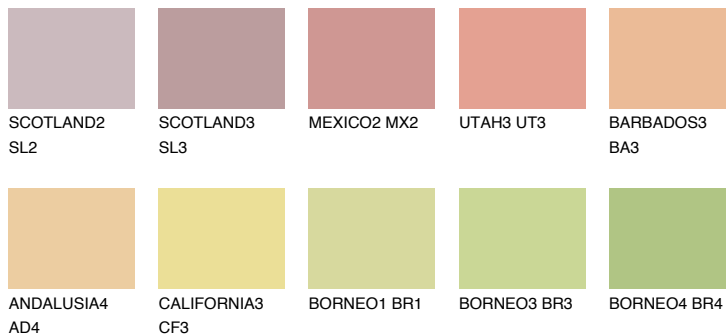

ALGARVE4 AV4

56% **TSR** 59%

Doplňkové farby

ODTIENE CON

Odtiene Intense

Viac informácií o omietkach a náteroch nájdete na
www.ceresit.sk

*Prezentované farby sú súčasťou aktuálnej palety fasádnych omietok a náterov Ceresit. Berte prosím na vedomie, že sa farby v originálnej podobe môžu líšiť od farieb zobrazených na monitore. Elektronická a tlačaná podoba vzorkovníka nie je považovaná za plne spoľahlivú prezentáciu. Odporúčame preto vybrané farby porovnať so skutočnými vzorkovníkmi.