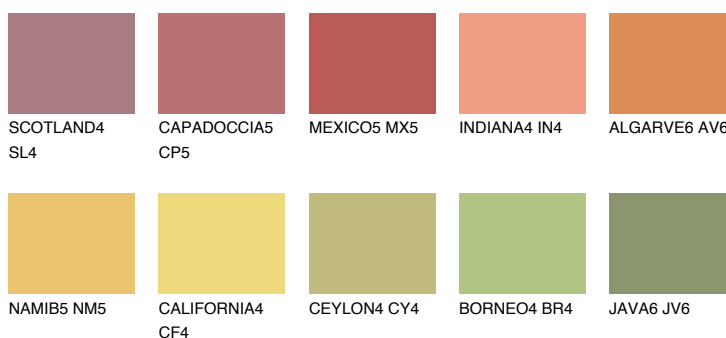

**ALGARVE5 AV5**☀ 46% **TSR** 54%**Doplnkové farby****ODTIENE CON****Odtiene Intense**

Viac informácií o omietkach a náteroch nájdete na  
[www.ceresit.sk](http://www.ceresit.sk)

\*Prezentované farby sú súčasťou aktuálnej palety fasádnych omietok a náterov Ceresit. Berte prosím na vedomie, že sa farby v originálnej podobe môžu líšiť od farieb zobrazených na monitore. Elektronická a tlačaná podoba vzorkovníka nie je považovaná za plne spoľahlivú prezentáciu. Odporúčame preto vybrané farby porovnať so skutočnými vzorkovníkmi.