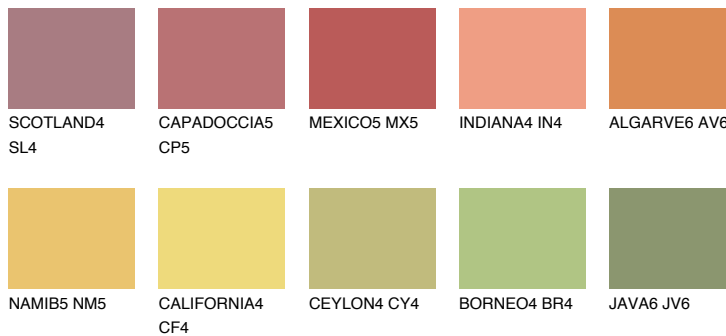

**ALGARVE5 AV5**☀ 46% **TSR** 54%**Doplňkové farby****ODTIENE CON****Odtiene Intense**

Viac informácií o omietkach a náteroch nájdete na  
[www.ceresit.sk](http://www.ceresit.sk)

\*Prezentované farby sú súčasťou aktuálnej palety fasádnych omietok a náterov Ceresit. Berte prosím na vedomie, že sa farby v originálnej podobe môžu líšiť od farieb zobrazených na monitore. Elektronická a tlačaná podoba vzorkovníka nie je považovaná za plne spoľahlivú prezentáciu. Odporúčame preto vybrané farby porovnať so skutočnými vzorkovníkmi.