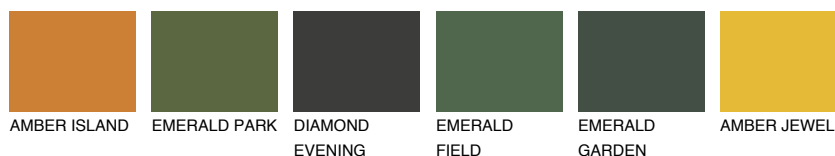

**ALGARVE5 AV5**☀ 46% **TSR** 54%**Doplnkové farby****ODTIENE CON****Odtiene Intense**

Viac informácií o omietkach a náteroch nájdete na  
[www.ceresit.sk](http://www.ceresit.sk)

\*Prezentované farby sú súčasťou aktuálnej palety fasádnych omietok a náterov Ceresit. Berte prosím na vedomie, že sa farby v originálnej podobe môžu líšiť od farieb zobrazených na monitore. Elektronická a tlačaná podoba vzorkovníka nie je považovaná za plne spoľahlivú prezentáciu. Odporúčame preto vybrané farby porovnať so skutočnými vzorkovníkmi.