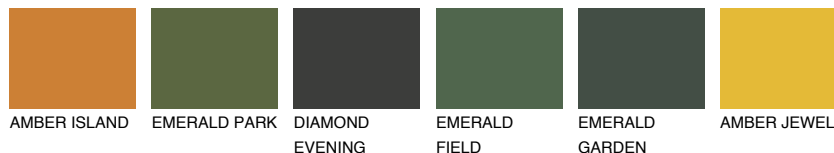

**ALGARVE5 AV5**☀ 46% **TSR** 54%**Doplňkové farby****ODTIENE CON****Odtiene Intense**

Viac informácií o omietkach a náteroch nájdete na  
[www.ceresit.sk](http://www.ceresit.sk)

\*Prezentované farby sú súčasťou aktuálnej palety fasádnych omietok a náterov Ceresit. Berte prosím na vedomie, že sa farby v originálnej podobe môžu líšiť od farieb zobrazených na monitore. Elektronická a tlačaná podoba vzorkovníka nie je považovaná za plne spoľahlivú prezentáciu. Odporúčame preto vybrané farby porovnať so skutočnými vzorkovníkmi.