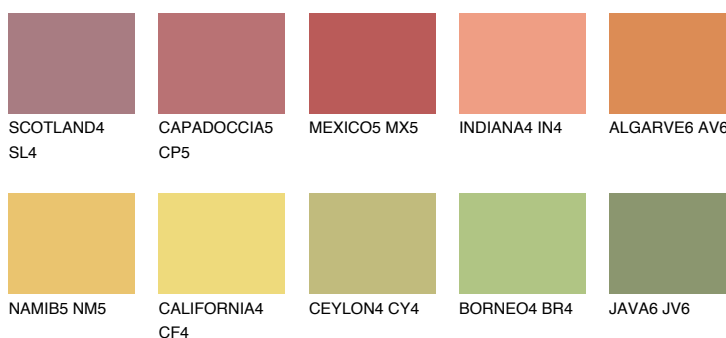

## ALGARVE5 AV5

46% **TSR** 54%

### Doplňkové farby

#### Odtiene Intense

Viac informácií o omietkach a náteroch nájdete na  
[www.ceresit.sk](http://www.ceresit.sk)

\*Prezentované farby sú súčasťou aktuálnej palety fasádnych omietok a náterov Ceresit. Berte prosím na vedomie, že sa farby v originálnej podobe môžu líšiť od farieb zobrazených na monitore. Elektronická a tlačaná podoba vzorkovníka nie je považovaná za plne spoľahlivú prezentáciu. Odporúčame preto vybrané farby porovnať so skutočnými vzorkovníkmi.