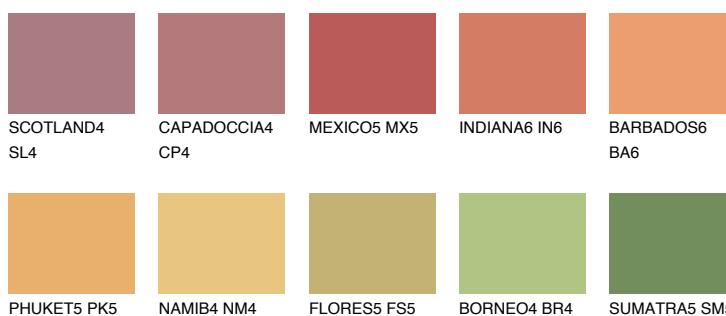

ALGARVE6 AV6

☀ 34% **TSR 47%**

Doplnkové farby

ODTIENE CON

Odtiene Intense

Viac informácií o omietkach a náteroch nájdete na
www.ceresit.sk

*Prezentované farby sú súčasťou aktuálnej palety fasádnych omietok a náterov Ceresit. Berte prosím na vedomie, že sa farby v originálnej podobe môžu líšiť od farieb zobrazených na monitore. Elektronická a tlačaná podoba vzorkovníka nie je považovaná za plne spoľahlivú prezentáciu. Odporúčame preto vybrané farby porovnať so skutočnými vzorkovníkmi.