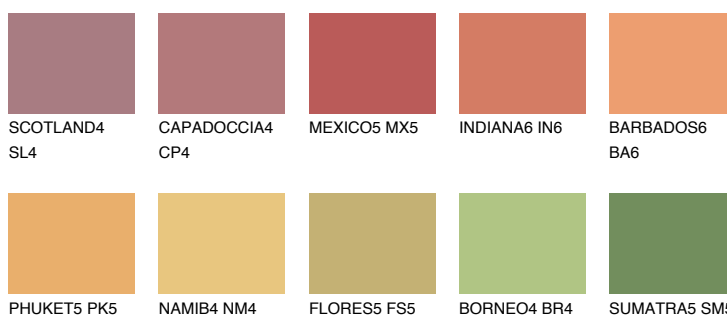

ALGARVE6 AV6

☀️ 34% **TSR 47%**

Doplnkové farby

ODTIENE CON

Odtiene Intense

Viac informácií o omietkach a náteroch nájdete na
www.ceresit.sk

*Prezentované farby sú súčasťou aktuálnej palety fasádnych omietok a náterov Ceresit. Berte prosím na vedomie, že sa farby v originálnej podobe môžu líšiť od farieb zobrazených na monitore. Elektronická a tlačaná podoba vzorkovníka nie je považovaná za plne spoľahlivú prezentáciu. Odporúčame preto vybrané farby porovnať so skutočnými vzorkovníkmi.