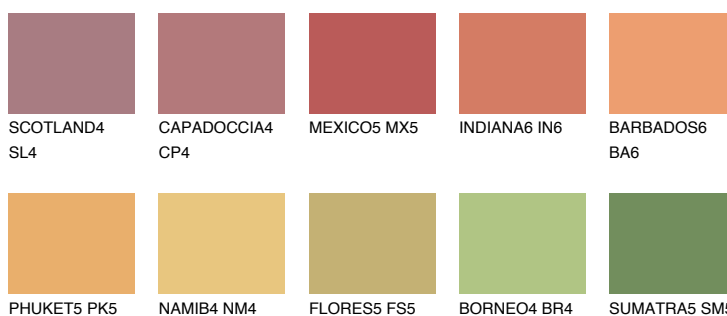

ALGARVE6 AV6

☀ 34% **TSR 47%**

Doplnkové farby

ODTIENE CON

Odtiene Intense

Viac informácií o omietkach a náteroch nájdete na
www.ceresit.sk

*Prezentované farby sú súčasťou aktuálnej palety fasádnych omietok a náterov Ceresit. Berte prosím na vedomie, že sa farby v originálnej podobe môžu líšiť od farieb zobrazených na monitore. Elektronická a tlačaná podoba vzorkovníka nie je považovaná za plne spoľahlivú prezentáciu. Odporúčame preto vybrané farby porovnať so skutočnými vzorkovníkmi.