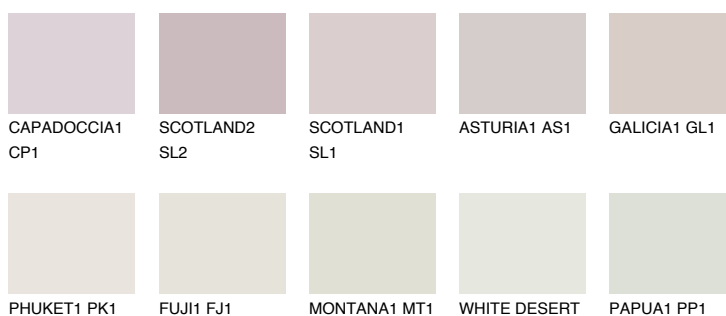

CATALONIA1 CN1

70% **TSR** 67%

Doplnkové farby

ODTIENE CON

Odtiene Intense

Viac informácií o omietkach a náteroch nájdete na
www.ceresit.sk

*Prezentované farby sú súčasťou aktuálnej palety fasádnych omietok a náterov Ceresit. Berte prosím na vedomie, že sa farby v originálnej podobe môžu líšiť od farieb zobrazených na monitore. Elektronická a tlačaná podoba vzorkovníka nie je považovaná za plne spoľahlivú prezentáciu. Odporúčame preto vybrané farby porovnať so skutočnými vzorkovníkmi.