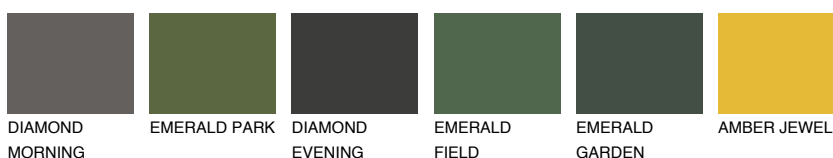

CATALONIA1 CN1

70% **TSR** 67%

Doplnkové farby

ODTIENE CON

Odtiene Intense

Viac informácií o omietkach a náteroch nájdete na
www.ceresit.sk

*Prezentované farby sú súčasťou aktuálnej palety fasádnych omietok a náterov Ceresit. Berte prosím na vedomie, že sa farby v originálnej podobe môžu líšiť od farieb zobrazených na monitore. Elektronická a tlačaná podoba vzorkovníka nie je považovaná za plne spoľahlivú prezentáciu. Odporúčame preto vybrané farby porovnať so skutočnými vzorkovníkmi.