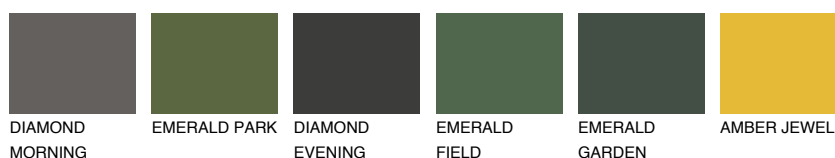

CATALONIA1 CN170% **TSR** 67%**Doplnkové farby****ODTIENE CON****Odtiene Intense**

Viac informácií o omietkach a náteroch nájdete na
www.ceresit.sk

*Prezentované farby sú súčasťou aktuálnej palety fasádnych omietok a náterov Ceresit. Berte prosím na vedomie, že sa farby v originálnej podobe môžu líšiť od farieb zobrazených na monitore. Elektronická a tlačaná podoba vzorkovníka nie je považovaná za plne spoľahlivú prezentáciu. Odporúčame preto vybrané farby porovnať so skutočnými vzorkovníkmi.