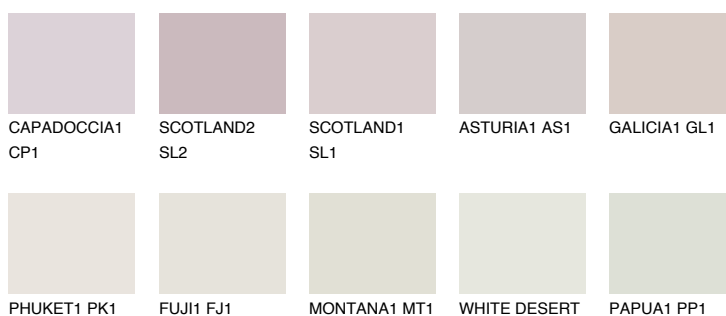

CATALONIA1 CN170% **TSR** 67%**Doplnkové farby****ODTIENE CON****Odtiene Intense**

Viac informácií o omietkach a náteroch nájdete na
www.ceresit.sk

*Prezentované farby sú súčasťou aktuálnej palety fasádnych omietok a náterov Ceresit. Berte prosím na vedomie, že sa farby v originálnej podobe môžu líšiť od farieb zobrazených na monitore. Elektronická a tlačaná podoba vzorkovníka nie je považovaná za plne spoľahlivú prezentáciu. Odporúčame preto vybrané farby porovnať so skutočnými vzorkovníkmi.