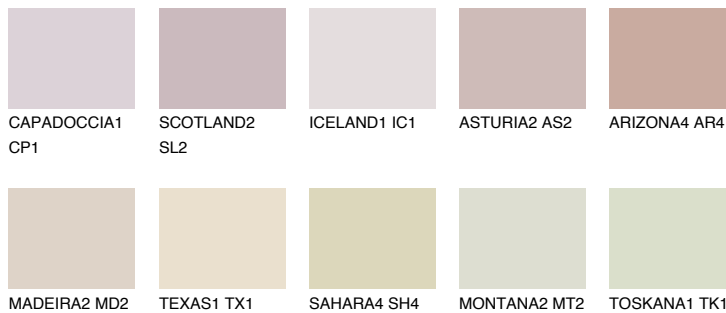

**CATALONIA2 CN2**59% **TSR** 55%**Doplnkové farby****ODTIENE CON****Odtiene Intense**

Viac informácií o omietkach a náteroch nájdete na  
[www.ceresit.sk](http://www.ceresit.sk)