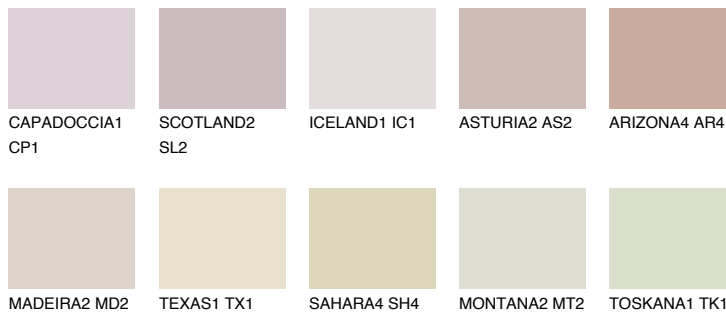

CATALONIA2 CN259% **TSR** 55%**Doplnkové farby****ODTIENE CON****Odtiene Intense**

Viac informácií o omietkach a náteroch nájdete na
www.ceresit.sk

*Prezentované farby sú súčasťou aktuálnej palety fasádnych omietok a náterov Ceresit. Berte prosím na vedomie, že sa farby v originálnej podobe môžu líšiť od farieb zobrazených na monitore. Elektronická a tlačaná podoba vzorkovníka nie je považovaná za plne spoľahlivú prezentáciu. Odporúčame preto vybrané farby porovnať so skutočnými vzorkovníkmi.