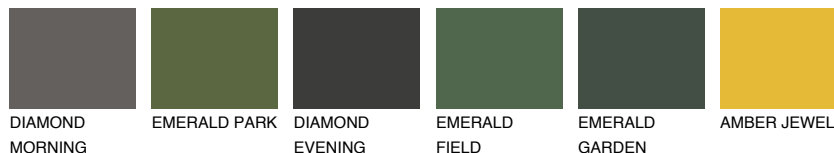

CATALONIA2 CN259% **TSR** 55%**Doplnkové farby****ODTIENE CON****Odtiene Intense**

Viac informácií o omietkach a náteroch nájdete na
www.ceresit.sk

*Prezentované farby sú súčasťou aktuálnej palety fasádnych omietok a náterov Ceresit. Berte prosím na vedomie, že sa farby v originálnej podobe môžu líšiť od farieb zobrazených na monitore. Elektronická a tlačaná podoba vzorkovníka nie je považovaná za plne spoľahlivú prezentáciu. Odporúčame preto vybrané farby porovnať so skutočnými vzorkovníkmi.