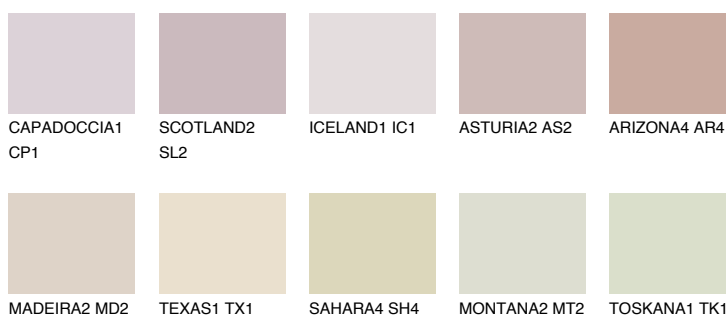

CATALONIA2 CN2

59% **TSR** 55%

Doplnkové farby

ODTIENE CON

Odtiene Intense

Viac informácií o omietkach a náteroch nájdete na
www.ceresit.sk

*Prezentované farby sú súčasťou aktuálnej palety fasádnych omietok a náterov Ceresit. Berte prosím na vedomie, že sa farby v originálnej podobe môžu líšiť od farieb zobrazených na monitore. Elektronická a tlačaná podoba vzorkovníka nie je považovaná za plne spoľahlivú prezentáciu. Odporúčame preto vybrané farby porovnať so skutočnými vzorkovníkmi.