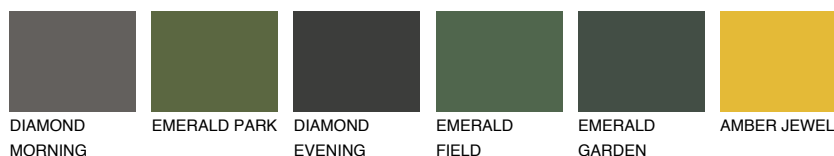

CATALONIA2 CN259% **TSR** 55%**Doplnkové farby****ODTIENE CON****Odtiene Intense**

Viac informácií o omietkach a náteroch nájdete na
www.ceresit.sk