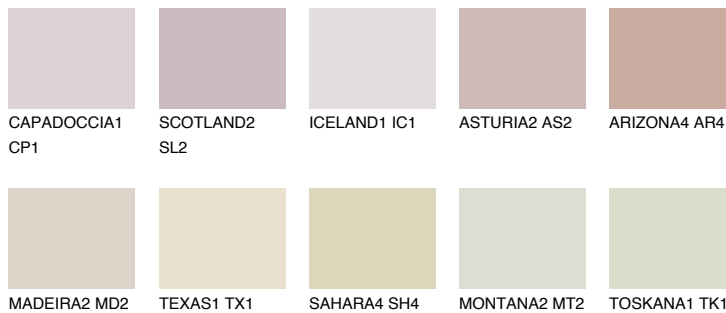

CATALONIA2 CN259% **TSR** 55%**Doplnkové farby****ODTIENE CON****Odtiene Intense**

Viac informácií o omietkach a náteroch nájdete na
www.ceresit.sk