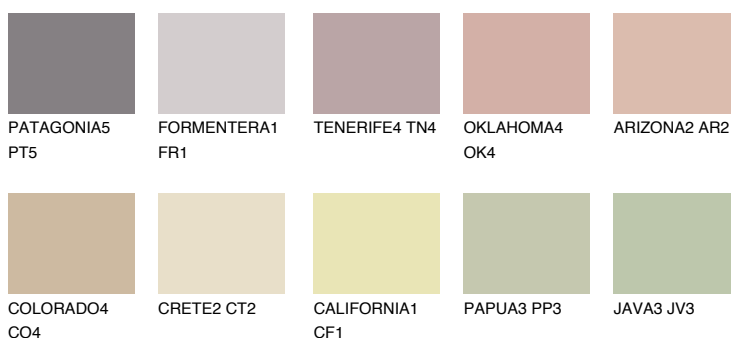

CATALONIA3 CN3

48% **TSR** 48%

Doplnkové farby

ODTIENE CON

Odtiene Intense

Viac informácií o omietkach a náteroch nájdete na
www.ceresit.sk

*Prezentované farby sú súčasťou aktuálnej palety fasádnych omietok a náterov Ceresit. Berte prosím na vedomie, že sa farby v originálnej podobe môžu líšiť od farieb zobrazených na monitore. Elektronická a tlačaná podoba vzorkovníka nie je považovaná za plne spoľahlivú prezentáciu. Odporúčame preto vybrané farby porovnať so skutočnými vzorkovníkmi.