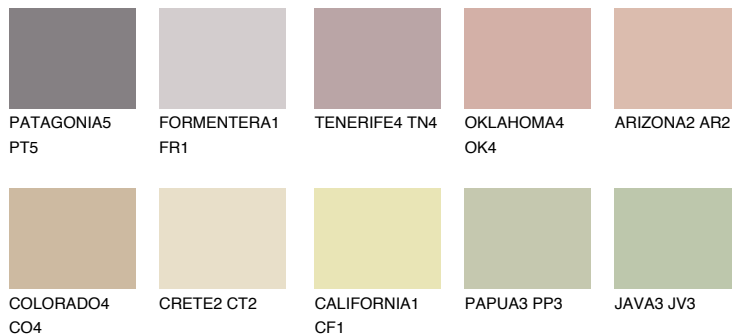

CATALONIA3 CN348% **TSR** 48%**Doplnkové farby****ODTIENE CON****Odtiene Intense**

Viac informácií o omietkach a náteroch nájdete na
www.ceresit.sk

*Prezentované farby sú súčasťou aktuálnej palety fasádnych omietok a náterov Ceresit. Berte prosím na vedomie, že sa farby v originálnej podobe môžu líšiť od farieb zobrazených na monitore. Elektronická a tlačaná podoba vzorkovníka nie je považovaná za plne spoľahlivú prezentáciu. Odporúčame preto vybrané farby porovnať so skutočnými vzorkovníkmi.