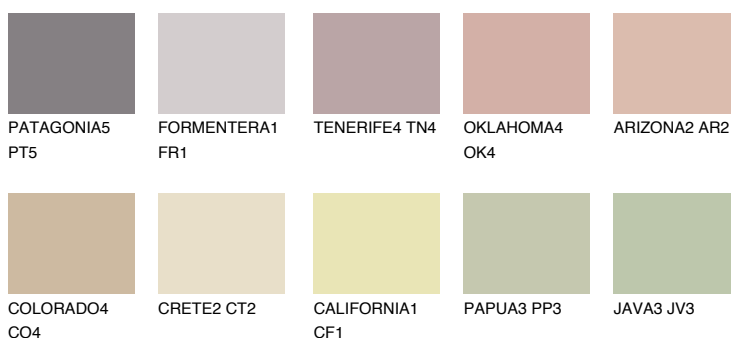

CATALONIA3 CN348% **TSR** 48%**Doplnkové farby****ODTIENE CON****Odtiene Intense**

Viac informácií o omietkach a náteroch nájdete na
www.ceresit.sk

*Prezentované farby sú súčasťou aktuálnej palety fasádnych omietok a náterov Ceresit. Berte prosím na vedomie, že sa farby v originálnej podobe môžu líšiť od farieb zobrazených na monitore. Elektronická a tlačaná podoba vzorkovníka nie je považovaná za plne spoľahlivú prezentáciu. Odporúčame preto vybrané farby porovnať so skutočnými vzorkovníkmi.