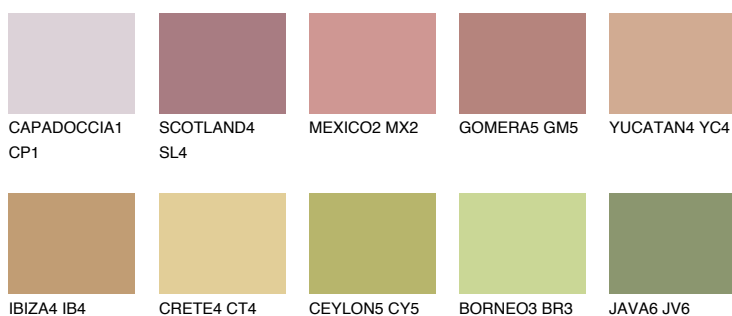

CATALONIA4 CN4

42% **TSR** 48%

Doplnkové farby

ODTIENE CON

Odtiene Intense

Viac informácií o omietkach a náteroch nájdete na
www.ceresit.sk