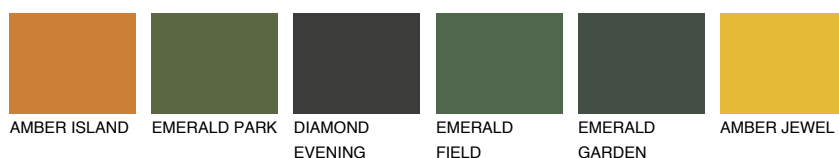

CATALONIA4 CN4

42% **TSR** 48%

Doplnkové farby

ODTIENE CON

Odtiene Intense

Viac informácií o omietkach a náteroch nájdete na
www.ceresit.sk