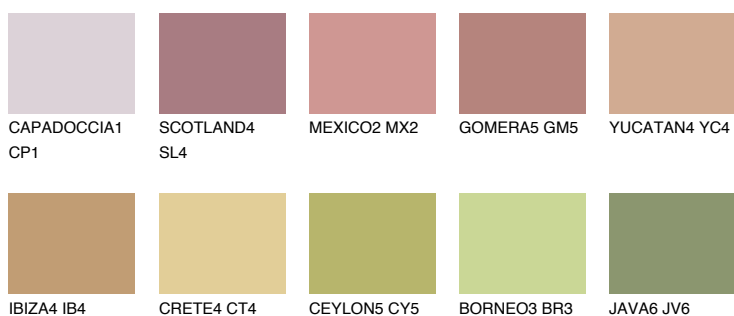

CATALONIA4 CN4

42% **TSR** 48%

Doplnkové farby

ODTIENE CON

Odtiene Intense

Viac informácií o omietkach a náteroch nájdete na
www.ceresit.sk