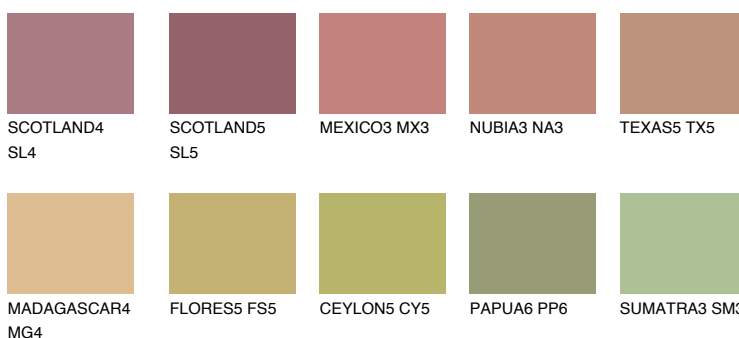

**CATALONIA5 CN5**☀ 35% **TSR** 40%**Doplnkové farby****ODTIENE CON****Odtiene Intense**

Viac informácií o omietkach a náteroch nájdete na
www.ceresit.sk

*Prezentované farby sú súčasťou aktuálnej palety fasádnych omietok a náterov Ceresit. Berte prosím na vedomie, že sa farby v originálnej podobe môžu líšiť od farieb zobrazených na monitore. Elektronická a tlačaná podoba vzorkovníka nie je považovaná za plne spoľahlivú prezentáciu. Odporúčame preto vybrané farby porovnať so skutočnými vzorkovníkmi.