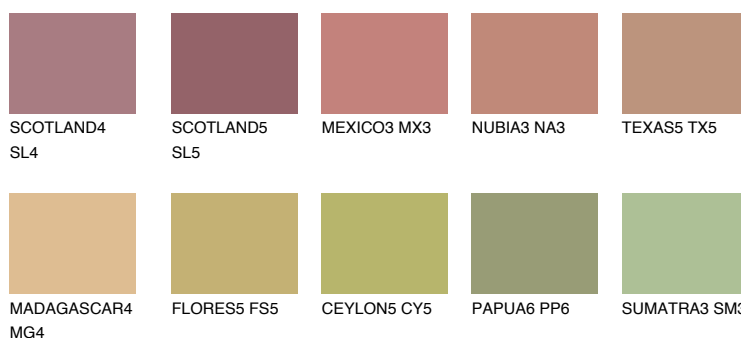

CATALONIA5 CN5

☀ 35% **TSR 40%**

Doplnkové farby

ODTIENE CON

Odtiene Intense

Viac informácií o omietkach a náteroch nájdete na
www.ceresit.sk

*Prezentované farby sú súčasťou aktuálnej palety fasádnych omietok a náterov Ceresit. Berte prosím na vedomie, že sa farby v originálnej podobe môžu líšiť od farieb zobrazených na monitore. Elektronická a tlačaná podoba vzorkovníka nie je považovaná za plne spoľahlivú prezentáciu. Odporúčame preto vybrané farby porovnať so skutočnými vzorkovníkmi.