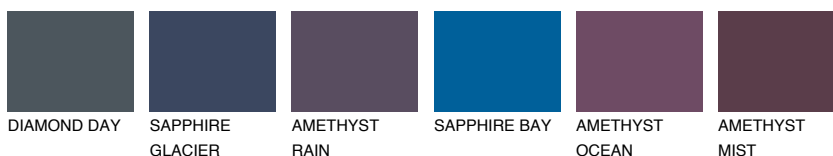

ADRIATIC3 AA3

57% **TSR** 60%

Doplnkové farby

ODTIENE CON

Odtiene Intense

Viac informácií o omietkach a náteroch nájdete na
www.ceresit.sk

*Prezentované farby sú súčasťou aktuálnej palety fasádnych omietok a náterov Ceresit. Berte prosím na vedomie, že sa farby v originálnej podobe môžu líšiť od farieb zobrazených na monitore. Elektronická a tlačaná podoba vzorkovníka nie je považovaná za plne spoľahlivú prezentáciu. Odporúčame preto vybrané farby porovnať so skutočnými vzorkovníkmi.