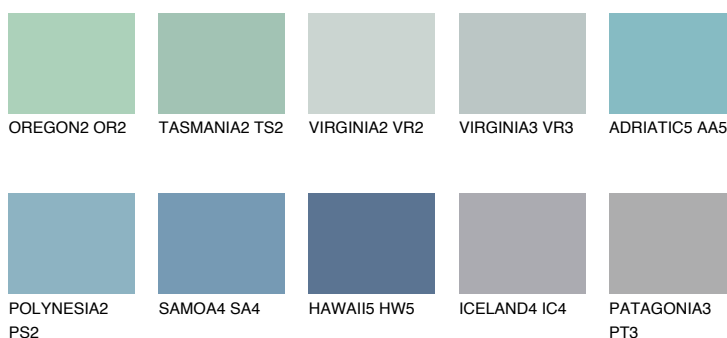

ADRIATIC3 AA3

57% **TSR** 60%

Doplnkové farby

ODTIENE CON

Odtiene Intense

Viac informácií o omietkach a náteroch nájdete na
www.ceresit.sk

*Prezentované farby sú súčasťou aktuálnej palety fasádnych omietok a náterov Ceresit. Berte prosím na vedomie, že sa farby v originálnej podobe môžu líšiť od farieb zobrazených na monitore. Elektronická a tlačaná podoba vzorkovníka nie je považovaná za plne spoľahlivú prezentáciu. Odporúčame preto vybrané farby porovnať so skutočnými vzorkovníkmi.