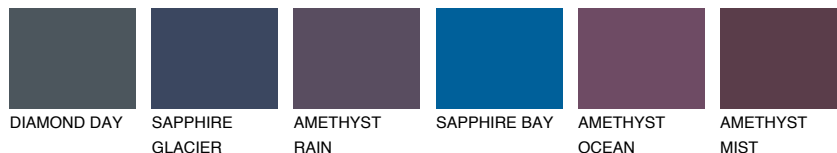

**ADRIATIC3 AA3**57% **TSR** 60%**Doplnkové farby****ODTIENE CON****Odtiene Intense**

Viac informácií o omietkach a náteroch nájdete na
www.ceresit.sk