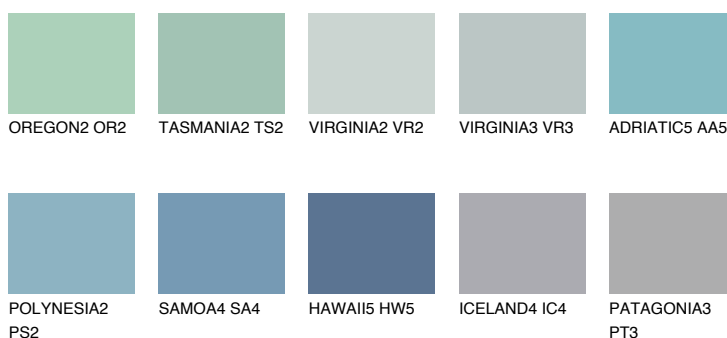

ADRIATIC3 AA3

57% **TSR** 60%

Doplnkové farby

ODTIENE CON

Odtiene Intense

Viac informácií o omietkach a náteroch nájdete na
www.ceresit.sk