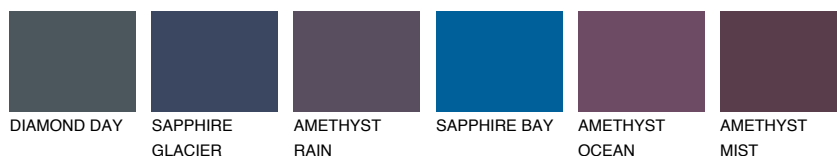

ADRIATIC3 AA3

57% **TSR** 60%

Doplnkové farby

ODTIENE CON

Odtiene Intense

Viac informácií o omietkach a náteroch nájdete na
www.ceresit.sk