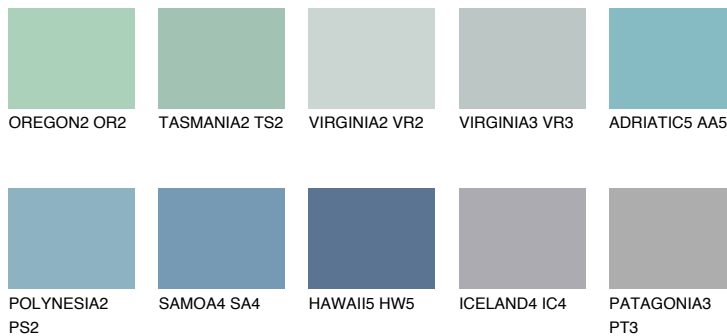

**ADRIATIC3 AA3**57% **TSR** 60%**Doplnkové farby****ODTIENE CON****Odtiene Intense**

Viac informácií o omietkach a náteroch nájdete na
www.ceresit.sk