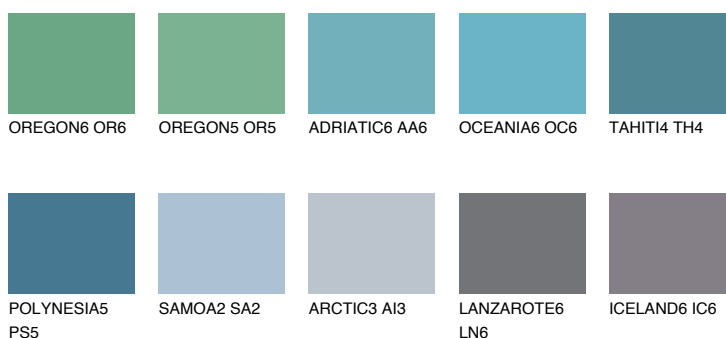

**PACIFIC6 PC6**☀ 35% **TSR 48%****Doplňkové farby****ODTIENE CON****Odtiene Intense**

Viac informácií o omietkach a náteroch nájdete na
www.ceresit.sk