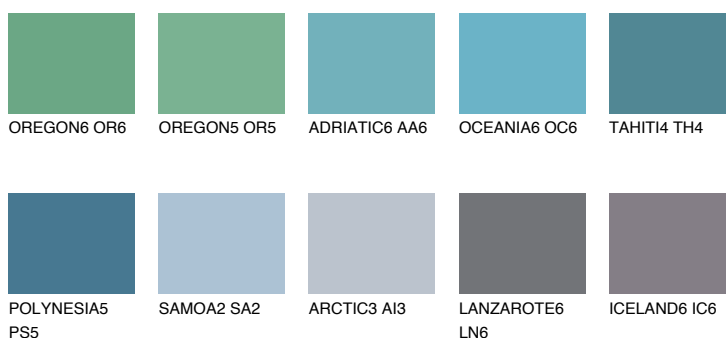

**PACIFIC6 PC6**☀ 35% **TSR 48%****Doplnkové farby****ODTIENE CON****Odtiene Intense**

Viac informácií o omietkach a náteroch nájdete na  
[www.ceresit.sk](http://www.ceresit.sk)