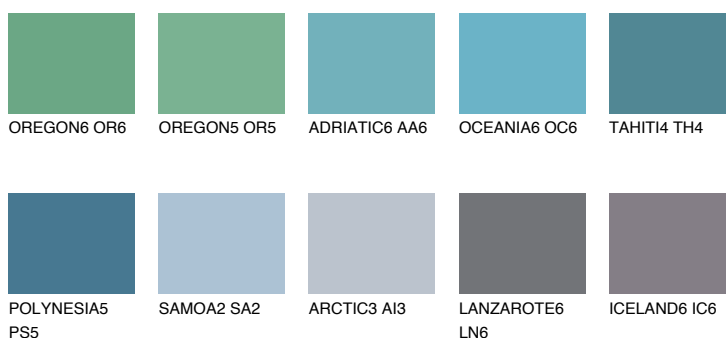

**PACIFIC6 PC6**☀ 35% **TSR 48%****Doplňkové farby****ODTIENE CON****Odtiene Intense**

Viac informácií o omietkach a náteroch nájdete na  
[www.ceresit.sk](http://www.ceresit.sk)