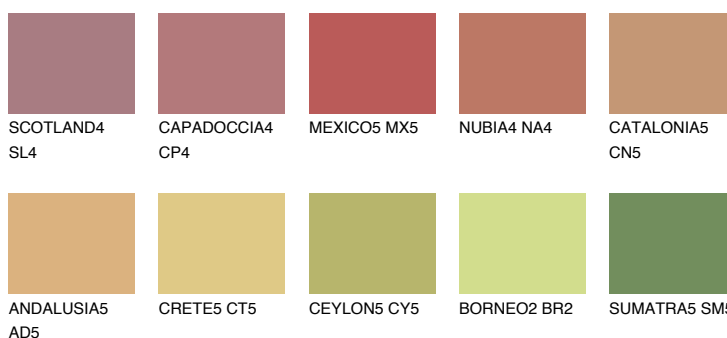

## CATALONIA6 CN6

☀ 30% **TSR** 39%

### Doplnkové farby

#### Odtiene Intense

Viac informácií o omietkach a náteroch nájdete na  
[www.ceresit.sk](http://www.ceresit.sk)

\*Prezentované farby sú súčasťou aktuálnej palety fasádnych omietok a náterov Ceresit. Berte prosím na vedomie, že sa farby v originálnej podobe môžu líšiť od farieb zobrazených na monitore. Elektronická a tlačaná podoba vzorkovníka nie je považovaná za plne spoľahlivú prezentáciu. Odporúčame preto vybrané farby porovnať so skutočnými vzorkovníkmi.