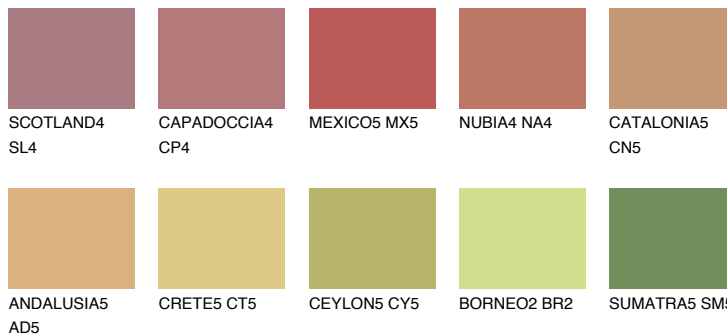

CATALONIA6 CN6

☀️ 30% **TSR 39%**

Doplnkové farby

ODTIENE CON

Odtiene Intense

Viac informácií o omietkach a náteroch nájdete na
www.ceresit.sk

*Prezentované farby sú súčasťou aktuálnej palety fasádnych omietok a náterov Ceresit. Berte prosím na vedomie, že sa farby v originálnej podobe môžu líšiť od farieb zobrazených na monitore. Elektronická a tlačaná podoba vzorkovníka nie je považovaná za plne spoľahlivú prezentáciu. Odporúčame preto vybrané farby porovnať so skutočnými vzorkovníkmi.