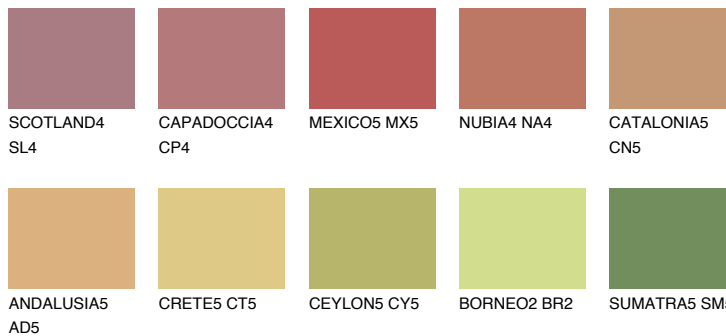

CATALONIA6 CN6

☀️ 30% **TSR** 39%

Doplnkové farby

ODTIENE CON

Odtiene Intense

Viac informácií o omietkach a náteroch nájdete na
www.ceresit.sk

*Prezentované farby sú súčasťou aktuálnej palety fasádnych omietok a náterov Ceresit. Berte prosím na vedomie, že sa farby v originálnej podobe môžu líšiť od farieb zobrazených na monitore. Elektronická a tlačaná podoba vzorkovníka nie je považovaná za plne spoľahlivú prezentáciu. Odporúčame preto vybrané farby porovnať so skutočnými vzorkovníkmi.