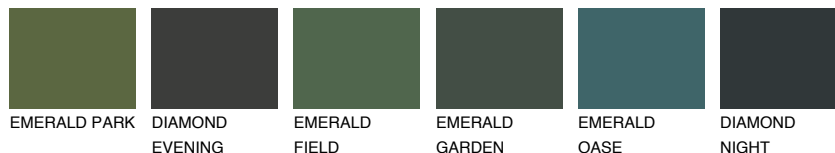

CATALONIA6 CN6

☀️ 30% **TSR** 39%

Doplnkové farby

ODTIENE CON

Odtiene Intense

Viac informácií o omietkach a náteroch nájdete na
www.ceresit.sk

*Prezentované farby sú súčasťou aktuálnej palety fasádnych omietok a náterov Ceresit. Berte prosím na vedomie, že sa farby v originálnej podobe môžu líšiť od farieb zobrazených na monitore. Elektronická a tlačaná podoba vzorkovníka nie je považovaná za plne spoľahlivú prezentáciu. Odporúčame preto vybrané farby porovnať so skutočnými vzorkovníkmi.