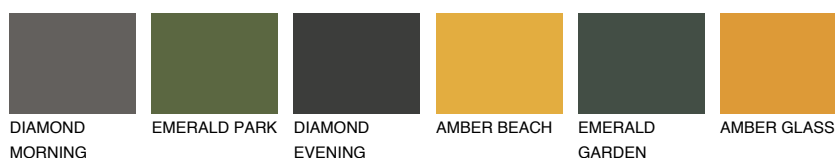

**GOMERA1 GM1**68% **TSR** 68%**Doplňkové farby****ODTIENE CON****Odtiene Intense**

Viac informácií o omietkach a náteroch nájdete na
www.ceresit.sk

*Prezentované farby sú súčasťou aktuálnej palety fasádnych omietok a náterov Ceresit. Berte prosím na vedomie, že sa farby v originálnej podobe môžu líšiť od farieb zobrazených na monitore. Elektronická a tlačaná podoba vzorkovníka nie je považovaná za plne spoľahlivú prezentáciu. Odporúčame preto vybrané farby porovnať so skutočnými vzorkovníkmi.