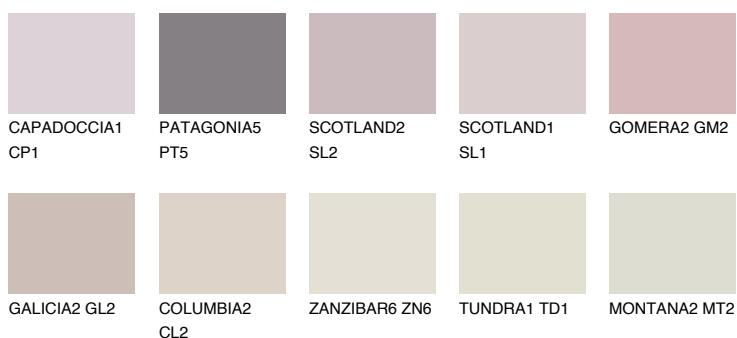

**GOMERA1 GM1**68% **TSR** 68%**Doplňkové farby****ODTIENE CON****Odtiene Intense**

Viac informácií o omietkach a náteroch nájdete na
www.ceresit.sk

*Prezentované farby sú súčasťou aktuálnej palety fasádnych omietok a náterov Ceresit. Berte prosím na vedomie, že sa farby v originálnej podobe môžu líšiť od farieb zobrazených na monitore. Elektronická a tlačaná podoba vzorkovníka nie je považovaná za plne spoľahlivú prezentáciu. Odporúčame preto vybrané farby porovnať so skutočnými vzorkovníkmi.