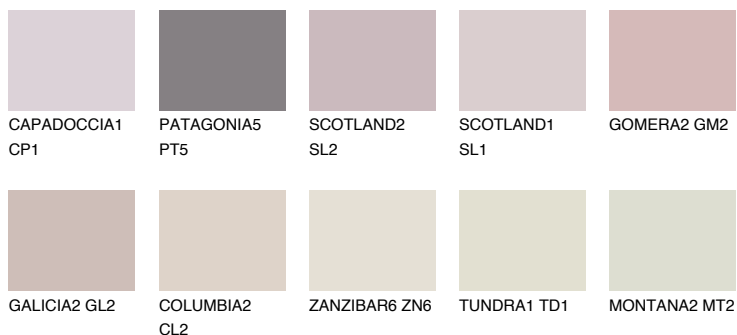

GOMERA1 GM1

68% **TSR** 68%

Doplňkové farby

ODTIENE CON

Odtiene Intense

Viac informácií o omietkach a náteroch nájdete na
www.ceresit.sk

*Prezentované farby sú súčasťou aktuálnej palety fasádnych omietok a náterov Ceresit. Berte prosím na vedomie, že sa farby v originálnej podobe môžu líšiť od farieb zobrazených na monitore. Elektronická a tlačaná podoba vzorkovníka nie je považovaná za plne spoľahlivú prezentáciu. Odporúčame preto vybrané farby porovnať so skutočnými vzorkovníkmi.