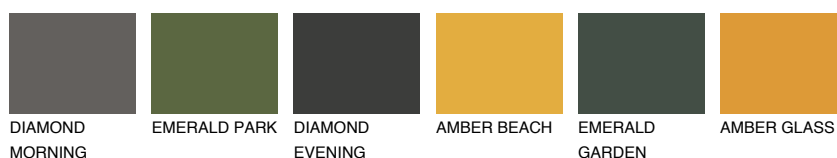

**GOMERA1 GM1**68% **TSR** 68%**Doplňkové farby****ODTIENE CON****Odtiene Intense**

Viac informácií o omietkach a náteroch nájdete na
www.ceresit.sk

*Prezentované farby sú súčasťou aktuálnej palety fasádnych omietok a náterov Ceresit. Berte prosím na vedomie, že sa farby v originálnej podobe môžu líšiť od farieb zobrazených na monitore. Elektronická a tlačaná podoba vzorkovníka nie je považovaná za plne spoľahlivú prezentáciu. Odporúčame preto vybrané farby porovnať so skutočnými vzorkovníkmi.