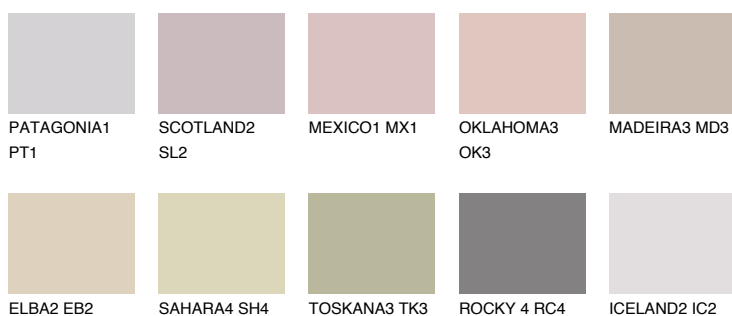

**GOMERA2 GM2**53% **TSR** 54%**Doplňkové farby****ODTIENE CON****Odtiene Intense**

Viac informácií o omietkach a náteroch nájdete na
www.ceresit.sk

*Prezentované farby sú súčasťou aktuálnej palety fasádnych omietok a náterov Ceresit. Berte prosím na vedomie, že sa farby v originálnej podobe môžu líšiť od farieb zobrazených na monitore. Elektronická a tlačaná podoba vzorkovníka nie je považovaná za plne spoľahlivú prezentáciu. Odporúčame preto vybrané farby porovnať so skutočnými vzorkovníkmi.