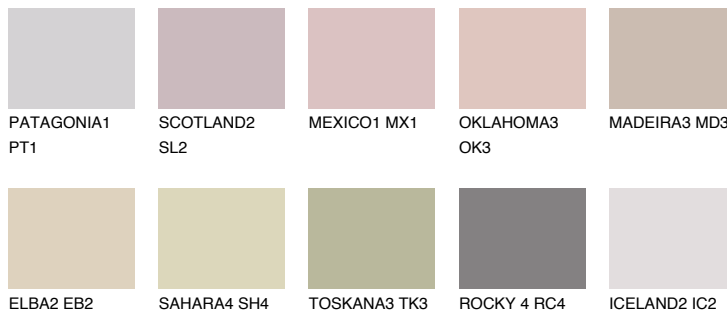

Doplňkové farby

ODTIENE CON