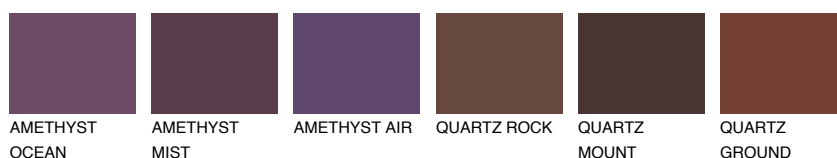

**GOMERA2 GM2**53% **TSR** 54%**Doplňkové farby****ODTIENE CON****Odtiene Intense**

Viac informácií o omietkach a náteroch nájdete na
www.ceresit.sk

*Prezentované farby sú súčasťou aktuálnej palety fasádnych omietok a náterov Ceresit. Berte prosím na vedomie, že sa farby v originálnej podobe môžu líšiť od farieb zobrazených na monitore. Elektronická a tlačaná podoba vzorkovníka nie je považovaná za plne spoľahlivú prezentáciu. Odporúčame preto vybrané farby porovnať so skutočnými vzorkovníkmi.